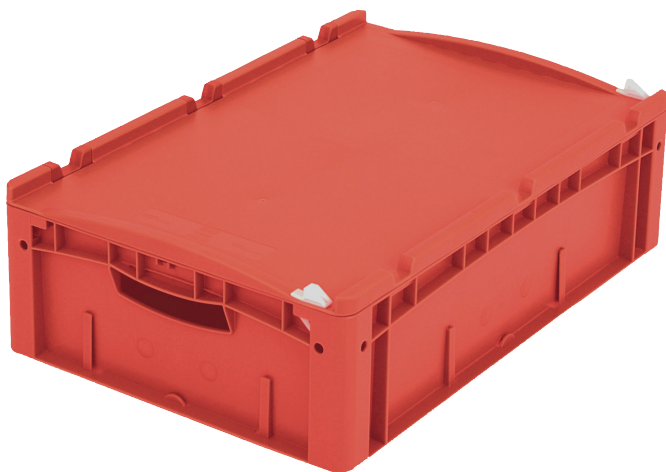

Eurostapelbehälter XL, mit einteiligem Klappdeckel und Schnappverschluss

XL64171ASDV | Datenblatt

Pos. Abmessungen, Toleranzen nach DIN 16901

Pos.	Abmessungen, Toleranzen nach DIN 16901	
A	Außenlänge oben	600 mm
B	Außenbreite oben	400 mm
C	Höhe	188 mm

Eigenschaften

Eigengewicht	2,70 kg
*Auflast	300 kg
*Inhaltsbelastung	15 kg
Volumen	31 Liter

Garantie	5 year BITO QUALITY
ESD	ESD auf Anfrage
Temperaturbeständigkeit	-20°C bis +80°C
Lebensmittelecht	✓
Material	PP

Lagerartikel	✓
Stück/VE	1
Farbe	rot
Bestell-Nr.	43-22262

Weitere Farben / Sonderfarben auf Anfrage

Abmessungen, Toleranzen nach DIN 16901

Außenlänge oben	600 mm
Außenbreite oben	400 mm
Höhe	188 mm
Innenlänge oben	568 mm
Innenbreite oben	368 mm
Innenlänge unten	559 mm
Innenbreite unten	359 mm
Innenhöhe	166 mm

Bedruckung

Tampondruck Längsseite	30 x 250 mm
Heißprägung Längsseite	30 x 250 mm
Spritzprägung Längsseite	25 x 195 mm

Information & Service
www.bito.com

BITO
LAGERTECHNIK

Eurostapelbehälter XL, mit einteiligem Klappdeckel und Schnappverschluss XL64171ASDV | Zubehör