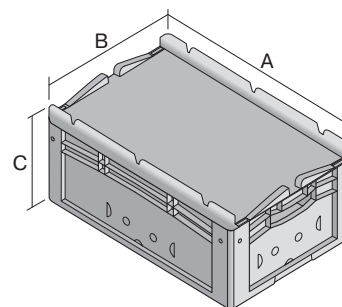

Eurostapelbehälter XL, mit einteiligem Klappdeckel und Schnappverschluss

XL64171ASDV | Datenblatt

Pos. Abmessungen, Toleranzen nach DIN 16901

Pos.	Abmessungen, Toleranzen nach DIN 16901	
A	Außenlänge oben	600 mm
B	Außenbreite oben	400 mm
C	Höhe	188 mm

Eigenschaften

Eigengewicht	2,70 kg
*Auflast	300 kg
*Inhaltsbelastung	15 kg
Volumen	31 Liter

Garantie	5 year BITO QUALITY
ESD	ESD auf Anfrage
Temperaturbeständigkeit	-20°C bis +80°C
Lebensmittelecht	✓
Material	PP

Lagerartikel	✓
Stück/VE	1
Farbe	rot
Bestell-Nr.	43-22262

Weitere Farben / Sonderfarben auf Anfrage

Abmessungen, Toleranzen nach DIN 16901

Außenlänge oben	600 mm
Außenbreite oben	400 mm
Höhe	188 mm
Innenlänge oben	568 mm
Innenbreite oben	368 mm
Innenlänge unten	559 mm
Innenbreite unten	359 mm
Innenhöhe	166 mm

Bedruckung

Tampondruck Längsseite	30 x 250 mm
Heißprägung Längsseite	30 x 250 mm
Spritzprägung Längsseite	25 x 195 mm

Information & Service
www.bito.com

BITO
LAGERTECHNIK

Eurostapelbehälter XL, mit einteiligem Klappdeckel und Schnappverschluss XL64171ASDV | Zubehör