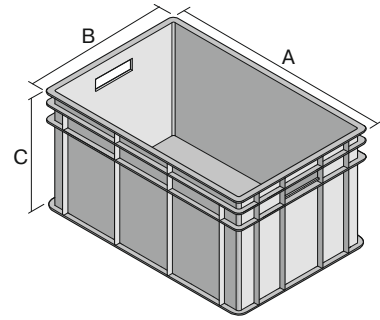

Eurostapelbehälter BN, mit durchbrochenen Wänden

BN4312 | Datenblatt

Pos. Abmessungen, Toleranzen nach DIN 16901

A	Außenlänge oben	400 mm
B	Außenbreite oben	300 mm
C	Höhe	153 mm

Eigenschaften	*Belastungsangaben nach EN 13117
Eigengewicht	0,76 kg
*Auflast	200 kg
*Inhaltsbelastung	30 kg
Volumen	14 Liter
Garantie	5 year BITO QUALITY
ESD	ESD auf Anfrage
Temperaturbeständigkeit	-20°C bis +90°C
Lebensmittelecht	✓
Material	PP
Lagerartikel	✓
Stück/VE	1
Farbe	blau
Bestell-Nr.	4-1279

Abmessungen, Toleranzen nach DIN 16901	
Außenlänge oben	400 mm
Außenbreite oben	300 mm
Höhe	153 mm
Innenlänge oben	360 mm
Innenbreite oben	260 mm
Innenhöhe	150 mm

Weitere Farben / Sonderfarben auf Anfrage

Information & Service
www.bito.com

BITO
 LAGERTECHNIK

Eurostapelbehälter BN, mit durchbrochenen Wänden BN4312 | Zubehör

Etikettenabdeckungen
für Eurostapelbehälter BN
montiert
B 110 x H 46 mm
4-1072

Deckel-Scharnier-Verschlüsse
für Eurostapelbehälter BN
4-1144