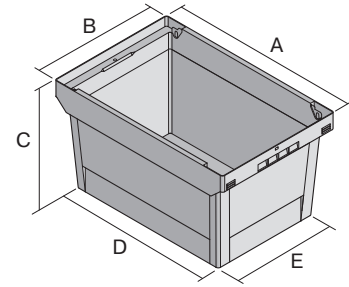

# Mehrwegbehälter MB - Doppelboden, mit anscharnierten Stapelleisten

## MBB86321D | Datenblatt

Pos. Abmessungen, Toleranzen nach DIN 16901

Pos.	Abmessungen, Toleranzen nach DIN 16901	
A	Außenlänge oben	800 mm
B	Außenbreite oben	600 mm
C	Höhe	353 mm
D	Bodenlänge außen	690 mm
E	Bodenbreite außen	508 mm

### Eigenschaften \*Belastungsangaben nach EN 13117

Eigengewicht	6,50 kg
*Aufflast	200 kg
*Inhaltsbelastung	200 kg
Volumen	109 Liter
Garantie	5 year BITO QUALITY
ESD	-
Temperaturbeständigkeit	-20°C bis +60°C
Lebensmittelecht	✓
Material	PP
Lagerartikel	✓
Stück/Palette	26
Stück/VE	1
Farbe	taubenblau
Bestell-Nr.	6-15254

### Abmessungen, Toleranzen nach DIN 16901

Außenlänge oben	800 mm
Außenbreite oben	600 mm
Höhe	353 mm
Innenlänge oben	742 mm
Innenbreite oben	560 mm
Innenlänge unten	682 mm
Innenbreite unten	500 mm
Innenhöhe	289 mm
Höhe Stapelrand	50 mm