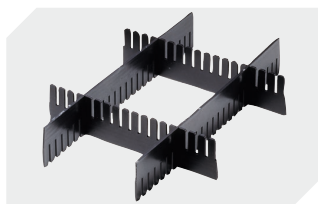

Information & Service
www.bitto.com

BITO
LAGERTECHNIK

Bacs pour petit matériel, série KLT

KLT43270 | Accessoires

Systèmes de fermeture BS
pour bacs pour petit matériel, série KLT
7-14434

Étiquettes
pour BITOBOX XL et KLT d'une hauteur
d'au moins 170 mm
l 210 x H 74 mm
43-14557

Séparateurs emboîtables à découper
épaisseur du matériel 5 mm
l 1150 x H 50 mm
43-18417

Coiffes pour conteneurs palettisés
l 1220 x l 820 mm
9-18421

Protège-étiquettes
pour bacs pour petit matériel, série KLT
l 209 x H 67 mm
9-20053

Protège-étiquettes
pour bacs pour petit matériel, série KLT
fixation solide
l 218 x H 80 mm
9-20054

Couvercles indépendants
pour bacs pour petit matériel, série KLT
l 400 x l 300 mm
43-20499

Couvercles indépendants
monté sur charnières d'un côté
Ensemble bac KLT avec couvercle
l 400 x l 300 mm
43-21520