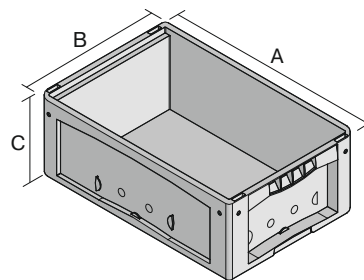

Bacs pour petit matériel, série KLT

KLT43270 | Fiche technique

Pos. Dimensions, tolérances conformes à la norme DIN 16901

Pos.	Dimensions, tolérances conformes à la norme DIN 16901	
A	Longueur extérieure au bord sup.	400 mm
B	Largeur extérieure au bord sup.	300 mm
C	Hauteur	270 mm

Caractéristiques produit

Poids propre	1,69 kg
Capacité de gerbage*	300 kg
*Capacité de charge volume	50 kg 22 litres

Garantie	5 year BITO QUALITY
ESD	Version ESD sur demande
Résistance thermique	-20°C à +90°C
Qualité alimentaire	✓
Matériau	PP

Longueur extérieure au bord sup.	400 mm
Largeur extérieure au bord sup.	300 mm
Hauteur	270 mm
Longueur intérieure au bord supérieur	341 mm
Largeur intérieure au bord sup.	268 mm
Hauteur intérieure	266 mm