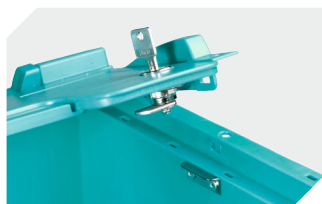

Caractéristiques produit

Poids propre	1,69 kg
Capacité de gerbage*	300 kg
*Capacité de charge volume	50 kg 22 litres

Garantie	5 year BITO QUALITY
ESD	Version ESD sur demande
Résistance thermique	-20°C à +90°C
Qualité alimentaire	✓
Matériau	PP

Information & Service
www.bitto.com

BITO
LAGERTECHNIK

Bacs pour petit matériel, série KLT

KLT43270 | Accessoires

Systèmes de fermeture BS
pour bacs pour petit matériel, série KLT
7-14434

Étiquettes
pour BITOBOX XL et KLT d'une hauteur
d'au moins 170 mm
l 210 x H 74 mm
43-14557