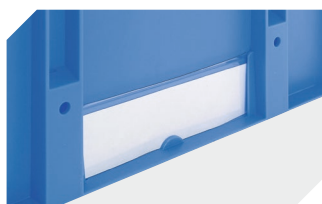

Information & Service
www.bitto.com

BITO
LAGERTECHNIK

Bacs pour petit matériel, série KLT

KLT43270 | Accessoires

Systèmes de fermeture BS
pour bacs pour petit matériel, série KLT
7-14434

Étiquettes
pour BITOBOX XL et KLT d'une hauteur
d'au moins 170 mm
l 210 x H 74 mm
43-14557

Séparateurs emboîtables à découper
épaisseur du matériel 5 mm
l 1150 x H 50 mm
43-18417

Coiffes pour conteneurs palettisés
l 1220 x l 820 mm
9-18421

Protège-étiquettes
pour bacs pour petit matériel, série KLT
l 209 x H 67 mm
9-20053