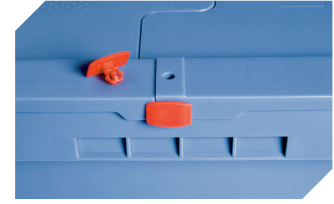

# Eurostapelbehälter XL, Standardausführung XL86521 | Zubehör

**Transportroller**  
für Behälter 800 x 600 mm  
L 800 x B 600 x H 198 mm  
**43-1150**

**Palettenabdeckhauben**  
L 1220 x B 820 mm  
**9-18421**

**Sichtscheiben**  
für Eurostapelbehälter XL  
B 460 x H 248 mm  
**43-30266**

**Plomben**  
MBP2 - für BITOBOX MB  
**6-15705**

**Plomben**  
MBP2-L - für BITOBOX MB, XL, SL  
**6-19162**

**Stülpdeckel**  
L 800 x B 600 mm  
**52-30500**