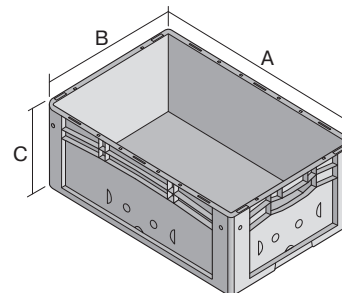

# Eurostapelbehälter XL, Standardausführung XL86521 | Datenblatt

Pos. Abmessungen, Toleranzen nach DIN 16901

Pos.	Abmessungen, Toleranzen nach DIN 16901	
A	Außenlänge oben	800 mm
B	Außenbreite oben	600 mm
C	Höhe	520 mm

## Eigenschaften

Eigengewicht	7,98 kg
*Auflast	800 kg
*Inhaltsbelastung	60 kg
Volumen	213 Liter
Garantie	5 year BITO QUALITY
ESD	ESD auf Anfrage
Temperaturbeständigkeit	-20°C bis +80°C
Lebensmittelecht	✓
Material	PP
Lagerartikel	✓
Stück/VE	1
Farbe	blau
Bestell-Nr.	43-22570

## Abmessungen, Toleranzen nach DIN 16901

Außenlänge oben	800 mm
Außenbreite oben	600 mm
Höhe	520 mm
Innenlänge oben	762 mm
Innenbreite oben	562 mm
Innenhöhe	515 mm