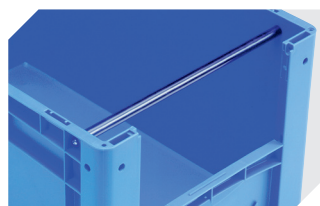

## Couvercles indépendants

pour bacs gerbables norme Europe,  
série XL

l 400 x l 300 mm

**43-20303**

## Obtrateurs pour poignées ouvertes

pour bacs gerbables norme Europe,  
série XL d'une hauteur de 170, 220 et  
270 mm

**43-31450**