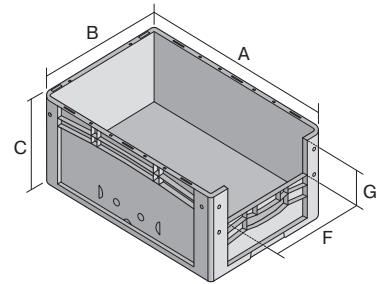

# Bacs gerbables norme Europe, série XL, avec ouverture de prélèvement au petit côté

## XL43274 | Fiche technique

Pos. Dimensions, tolérances conformes à la norme DIN 16901

Pos.	Dimensions, tolérances conformes à la norme DIN 16901	
A	Longueur extérieure au bord sup.	400 mm
B	Largeur extérieure au bord sup.	300 mm
C	Hauteur	270 mm
F	Largeur ouverture de prélèvement	212 mm
G	Hauteur ouverture de prélèvement	131 mm

### Caractéristiques produit

Poids propre	1,30 kg
Capacité de gerbage*	200 kg
*Capacité de charge	20 kg
Volume	24 litres
Garantie	5 year BITO QUALITY
ESD	Version ESD sur demande
Résistance thermique	-20°C à +80°C
Sécurité alimentaire	✓
Matériau	PP

### Dimensions, tolérances conformes à la norme DIN 16901

Longueur extérieure au bord sup.	400 mm
Largeur extérieure au bord sup.	300 mm
Hauteur	270 mm
Longueur intérieure au bord supérieur	368 mm
Largeur intérieure au bord sup.	268 mm
Hauteur intérieure	267 mm
Ouverture de prélèvement l x H	212 x 131 mm