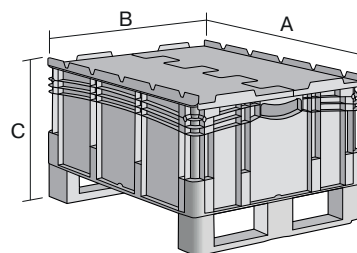

Bacs gerbables norme Europe, série XL, à parois fermées, couvercle double rabat intégré et semelles

XLD86121DKUFE | Fiche technique

Pos. Dimensions, tolérances conformes à la norme DIN 16901

A	Longueur extérieure au bord sup.	800 mm
B	Largeur extérieure au bord sup.	600 mm
C	Hauteur	238 mm

Caractéristiques produit

Poids propre	7,86 kg
Capacité de gerbage*	800 kg
*Capacité de charge	200 kg
Volume	36 litres
Garantie	5 year BITO QUALITY
ESD	No
Résistance thermique	-20°C à +80°C
Sécurité alimentaire	✓
Matériau	PP
Article en stock	✓
pcs/lot	1
coloris	bleu
Réf.	43-22619

* Les données de capacité de charge selon la norme EN 13117 se réfèrent à une température ambiante de 23 °C.

Dimensions, tolérances conformes à la norme DIN 16901

Longueur extérieure au bord sup.	800 mm
Largeur extérieure au bord sup.	600 mm
Hauteur	238 mm
Longueur intérieure au bord supérieur	762 mm
Largeur intérieure au bord sup.	562 mm
Hauteur intérieure	101 mm

Marquage

Marquage par tamponnage grand côté	10 x 180 mm
Marquage à chaud grand côté	10 x 180 mm
Marquage par injection grand côté	25 x 100 mm

Information & Service
www.bito.com

BITO
LAGERTECHNIK

Bacs gerbables norme Europe, série XL, à parois fermées, couvercle double rabat intégré et semelles