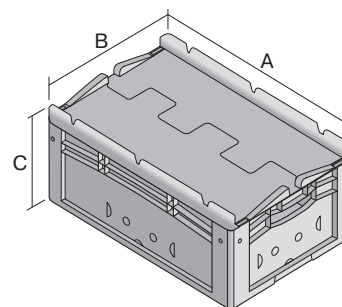

Bacs gerbables norme Europe, série XL, à fond double, avec couvercle double rabat intégré

XLD86321D | Fiche technique

Pos. Dimensions, tolérances conformes à la norme DIN 16901

A	Longueur extérieure au bord sup.	800 mm
B	Largeur extérieure au bord sup.	600 mm
C	Hauteur	338 mm

Caractéristiques produit

Poids propre	9,01 kg
Capacité de gerbage*	800 kg
*Capacité de charge	200 kg
Volume	121 litres
Garantie	5 year BITO QUALITY
ESD	No
Résistance thermique	-20°C à +60°C
Sécurité alimentaire	-
Matériau	PP
Article en stock	✓
pcs/lot	1
coloris	bacs en bleu - fond noir
Réf.	43-20265

* Les données de capacité de charge selon la norme EN 13117 se réfèrent à une température ambiante de 23 °C.

Dimensions, tolérances conformes à la norme DIN 16901

Longueur extérieure au bord sup.	800 mm
Largeur extérieure au bord sup.	600 mm
Hauteur	338 mm
Longueur intérieure au bord supérieur	762 mm
Largeur intérieure au bord sup.	562 mm
Hauteur intérieure	301 mm

Marquage

Marquage par tamponnage en façade	100 x 180 mm
Marquage par tamponnage au dos	100 x 180 mm
Marquage par tamponnage grand côté	100 x 180 mm
Marquage à chaud en façade	100 x 180 mm
Marquage à chaud au dos	100 x 180 mm
Marquage à chaud grand côté	100 x 180 mm
Marquage par injection grand côté	25 x 100 mm