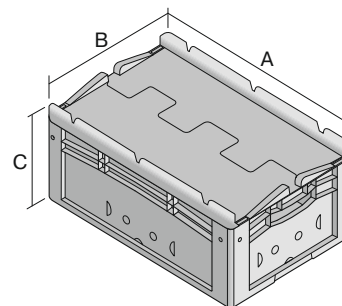

# Bacs gerbables norme Europe, série XL, avec couvercle double rabat intégré

## XLD32121 | Fiche technique

Pos. Dimensions, tolérances conformes à la norme DIN 16901

Pos.	Dimensions, tolérances conformes à la norme DIN 16901	
A	Longueur extérieure au bord sup.	300 mm
B	Largeur extérieure au bord sup.	200 mm
C	Hauteur	138 mm

### Caractéristiques produit

\* Charges selon la norme EN 13117

Poids propre	0,74 kg
*Capacité de charge	15 kg
volume	3,7 litres

Garantie	5 year BITO QUALITY
ESD	Version ESD sur demande
Résistance thermique	-20°C à +90°C
Qualité alimentaire	✓
Matériau	PP

### Dimensions, tolérances conformes à la norme DIN 16901

Longueur extérieure au bord sup.	300 mm
Largeur extérieure au bord sup.	200 mm
Hauteur	138 mm

Longueur intérieure au bord supérieur	268 mm
Largeur intérieure au bord sup.	168 mm
Longueur intérieure à la base	256 mm
Largeur intérieure à la base	156 mm
Hauteur intérieure	117 mm