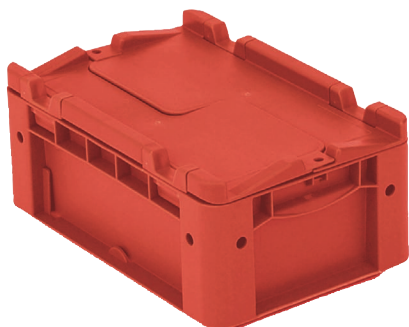

# Bacs gerbables norme Europe, série XL, avec couvercle double rabat intégré

## XLD32121 | Fiche technique

Pos. Dimensions, tolérances conformes à la norme DIN 16901

Pos.	Dimensions, tolérances conformes à la norme DIN 16901	
A	Longueur extérieure au bord sup.	300 mm
B	Largeur extérieure au bord sup.	200 mm
C	Hauteur	138 mm

### Caractéristiques produit

\* Charges selon la norme EN 13117

Poids propre	0,74 kg
*Capacité de charge	15 kg
volume	3,7 litres

Garantie	5 year BITO QUALITY
ESD	Version ESD sur demande
Résistance thermique	-20°C à +90°C
Qualité alimentaire	✓
Matériau	PP