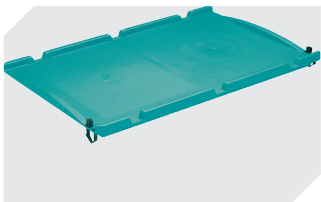

Kleinladungsträger KLT mit Rippenboden KLT64170R | Datenblatt

Pos. Abmessungen, Toleranzen nach DIN 16901

A	Außenlänge oben	600 mm
B	Außenbreite oben	400 mm
C	Höhe	170 mm

Eigenschaften	*Belastungsangaben nach EN 13117
Eigengewicht	2,65 kg
*Auflast	500 kg
*Inhaltsbelastung	50 kg
Volumen	26 Liter
Garantie	5 year BITO QUALITY
ESD	ESD auf Anfrage
Temperaturbeständigkeit	-20°C bis +90°C
Lebensmittelecht	✓
Material	PP
Lagerartikel	✓
Stück/VE	1
Farbe	türkis
Bestell-Nr.	9-16806

Information & Service
www.bito.com

BITO
LAGERTECHNIK

Kleinladungsträger KLT mit Rippenboden

KLT64170R | Zubehör

Schließsysteme BS
für Kleinladungsträger KLT
7-14434

Etiketten
für BITOBOX XL und KLT mit einer
Mindesthöhe von 170 mm
B 210 x H 74 mm
43-14557

Stecksystem-Unterteiler
Wandstärke: 10 mm
L 950 x H 55 mm
43-18419

Stecksystem-Unterteiler
Wandstärke: 10 mm
L 950 x H 120 mm
43-18420

Palettenabdeckhauben
L 1220 x B 820 mm
9-18421

Etikettenabdeckungen
für Eurostapelbehälter XL und
Kleinladungsträger KLT
B 209 x H 67 mm
9-20053

Etikettenabdeckungen
für Kleinladungsträger KLT
mit Herausfallschutz
B 218 x H 80 mm
9-20054

Auflagedeckel
für Kleinladungsträger KLT
L 600 x B 400 mm
43-20497

Auflagedeckel
einseitig anscharniert
montiert auf Kleinladungsträger KLT
L 600 x B 400 mm
43-21523