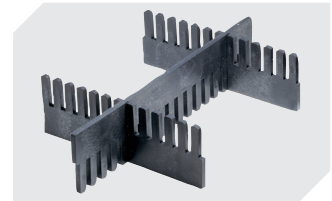

Kleinladungsträger KLT mit Rippenboden KLT64170R | Datenblatt

Pos. Abmessungen, Toleranzen nach DIN 16901

A	Außenlänge oben	600 mm
B	Außenbreite oben	400 mm
C	Höhe	170 mm

Eigenschaften	*Belastungsangaben nach EN 13117
Eigengewicht	2,65 kg
*Auflast	500 kg
*Inhaltsbelastung	50 kg
Volumen	26 Liter
Garantie	5 year BITO QUALITY
ESD	ESD auf Anfrage
Temperaturbeständigkeit	-20°C bis +90°C
Lebensmittelecht	✓
Material	PP
Lagerartikel	✓
Stück/VE	1
Farbe	türkis
Bestell-Nr.	9-16806

Information & Service
www.bito.com

BITO
LAGERTECHNIK

Kleinladungsträger KLT mit Rippenboden

KLT64170R | Zubehör

Schließsysteme BS
für Kleinladungsträger KLT
7-14434

Etiketten
für BITOBOX XL und KLT mit einer
Mindesthöhe von 170 mm
B 210 x H 74 mm
43-14557

Transportroller
Material Rad: PP
L 620 x B 420 mm
43-1491

Stecksystem-Unterteiler
Wandstärke: 5 mm
L 1150 x H 180 mm
7-15509

Stecksystem-Unterteiler
Wandstärke: 5 mm
L 1150 x H 50 mm
43-18417

Stecksystem-Unterteiler
Wandstärke: 5 mm
L 1150 x H 80 mm
43-18418

Stecksystem-Unterteiler
Wandstärke: 10 mm
L 950 x H 55 mm
43-18419

Stecksystem-Unterteiler
Wandstärke: 10 mm
L 950 x H 120 mm
43-18420

Palettenabdeckhauben
L 1220 x B 820 mm
9-18421

Etikettenabdeckungen
für Eurostapelbehälter XL und
Kleinladungsträger KLT
B 209 x H 67 mm
9-20053