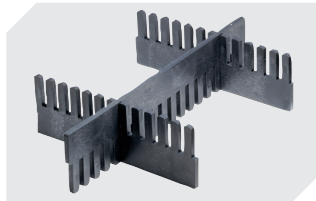

Kleinladungsträger KLT mit Rippenboden KLT64170R | Datenblatt

Pos. Abmessungen, Toleranzen nach DIN 16901

A	Außenlänge oben	600 mm
B	Außenbreite oben	400 mm
C	Höhe	170 mm

Eigenschaften	*Belastungsangaben nach EN 13117
Eigengewicht	2,65 kg
*Auflast	500 kg
*Inhaltsbelastung	50 kg
Volumen	26 Liter
Garantie	5 year BITO QUALITY
ESD	ESD auf Anfrage
Temperaturbeständigkeit	-20°C bis +90°C
Lebensmittelecht	✓
Material	PP
Lagerartikel	✓
Stück/VE	1
Farbe	türkis
Bestell-Nr.	9-16806

Information & Service
www.bito.com

BITO
LAGERTECHNIK

Kleinladungsträger KLT mit Rippenboden

KLT64170R | Zubehör

Schließsysteme BS
für Kleinladungsträger KLT
7-14434

Etiketten
für BITOBOX XL und KLT mit einer
Mindesthöhe von 170 mm
B 210 x H 74 mm
43-14557

Transportroller
Material Rad: PP
L 620 x B 420 mm
43-1491

Stecksystem-Unterteiler
Wandstärke: 5 mm
L 1150 x H 180 mm
7-15509

Stecksystem-Unterteiler
Wandstärke: 5 mm
L 1150 x H 50 mm
43-18417

Stecksystem-Unterteiler
Wandstärke: 5 mm
L 1150 x H 80 mm
43-18418

Stecksystem-Unterteiler
Wandstärke: 10 mm
L 950 x H 55 mm
43-18419

Stecksystem-Unterteiler
Wandstärke: 10 mm
L 950 x H 120 mm
43-18420

Palettenabdeckhauben
L 1220 x B 820 mm
9-18421

Etikettenabdeckungen
für Eurostapelbehälter XL und
Kleinladungsträger KLT
B 209 x H 67 mm
9-20053