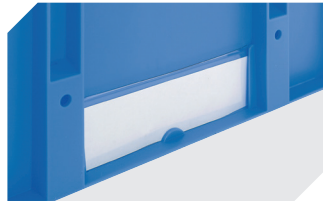

Kleinladungsträger KLT mit Rippenboden KLT64170R | Datenblatt

Pos. Abmessungen, Toleranzen nach DIN 16901

A	Außenlänge oben	600 mm
B	Außenbreite oben	400 mm
C	Höhe	170 mm

Eigenschaften	*Belastungsangaben nach EN 13117
Eigengewicht	2,65 kg
*Auflast	500 kg
*Inhaltsbelastung	50 kg
Volumen	26 Liter
Garantie	5 year BITO QUALITY
ESD	ESD auf Anfrage
Temperaturbeständigkeit	-20°C bis +90°C
Lebensmittelecht	✓
Material	PP
Lagerartikel	✓
Stück/VE	1
Farbe	türkis
Bestell-Nr.	9-16806

Information & Service
www.bito.com

BITO
LAGERTECHNIK

Kleinladungsträger KLT mit Rippenboden

KLT64170R | Zubehör

Schließsysteme BS
für Kleinladungsträger KLT
7-14434

Etiketten
für BITOBOX XL und KLT mit einer
Mindesthöhe von 170 mm
B 210 x H 74 mm
43-14557

Transportroller
Material Rad: PP
L 620 x B 420 mm
43-1491

Stecksystem-Unterteiler
Wandstärke: 5 mm
L 1150 x H 180 mm
7-15509

Stecksystem-Unterteiler
Wandstärke: 5 mm
L 1150 x H 50 mm
43-18417

Stecksystem-Unterteiler
Wandstärke: 5 mm
L 1150 x H 80 mm
43-18418

Stecksystem-Unterteiler
Wandstärke: 10 mm
L 950 x H 55 mm
43-18419

Stecksystem-Unterteiler
Wandstärke: 10 mm
L 950 x H 120 mm
43-18420

Palettenabdeckhauben
L 1220 x B 820 mm
9-18421

Etikettenabdeckungen
für Eurostapelbehälter XL und
Kleinladungsträger KLT
B 209 x H 67 mm
9-20053