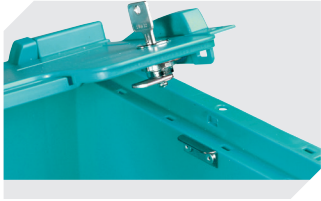

Kleinladungsträger KLT mit Rippenboden KLT64170R | Datenblatt

Pos. Abmessungen, Toleranzen nach DIN 16901

A	Außenlänge oben	600 mm
B	Außenbreite oben	400 mm
C	Höhe	170 mm

Eigenschaften	*Belastungsangaben nach EN 13117
Eigengewicht	2,65 kg
*Auflast	500 kg
*Inhaltsbelastung	50 kg
Volumen	26 Liter
Garantie	5 year BITO QUALITY
ESD	ESD auf Anfrage
Temperaturbeständigkeit	-20°C bis +90°C
Lebensmittelecht	✓
Material	PP
Lagerartikel	✓
Stück/VE	1
Farbe	türkis
Bestell-Nr.	9-16806

Information & Service
www.bito.com

BITO
LAGERTECHNIK

Kleinladungsträger KLT mit Rippenboden

KLT64170R | Zubehör

Schließsysteme BS
für Kleinladungsträger KLT
7-14434

Etiketten
für BITOBOX XL und KLT mit einer
Mindesthöhe von 170 mm
B 210 x H 74 mm
43-14557