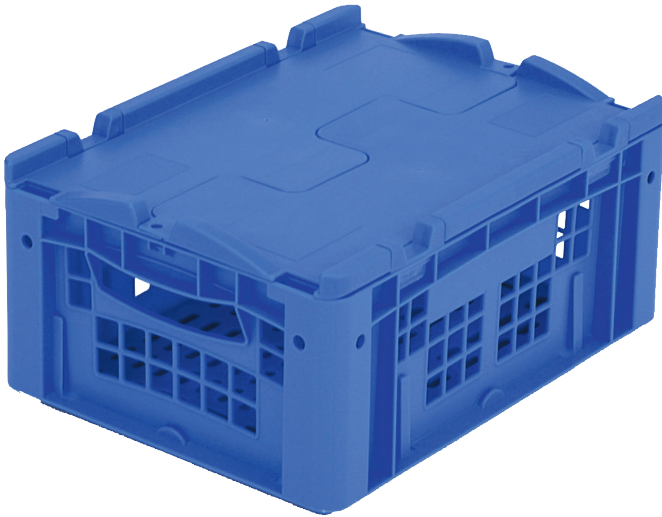

# Eurostapelbehälter XL, mit durchbrochenem Boden und Wänden

## XLD43173 | Datenblatt

Pos. Abmessungen, Toleranzen nach DIN 16901

A	Außenlänge oben	400 mm
B	Außenbreite oben	300 mm
C	Höhe	188 mm

Eigenschaften	*Belastungsangaben nach EN 13117
Eigengewicht	1,48 kg
*Auflast	250 kg
*Inhaltsbelastung	35 kg
Volumen	14 Liter
Garantie	5 year BITO QUALITY
ESD	ESD auf Anfrage
Temperaturbeständigkeit	-20°C bis +80°C
Lebensmittelecht	✓
Material	PP
Lagerartikel	✓
Stück/VE	1
Farbe	blau
Bestell-Nr.	43-18518

Weitere Farben / Sonderfarben auf Anfrage

Abmessungen, Toleranzen nach DIN 16901

Außenlänge oben	400 mm
Außenbreite oben	300 mm
Höhe	188 mm
Innenlänge oben	368 mm
Innenbreite oben	268 mm
Innenlänge unten	359 mm
Innenbreite unten	259 mm
Innenhöhe	152 mm
Bedruckung	
Spritzprägung Längsseite	25 x 135 mm