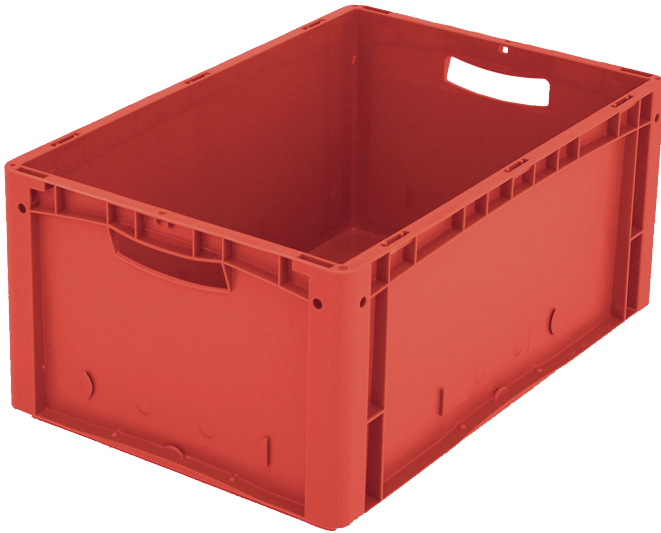

# Eurostapelbehälter XL, Standardausführung XL64271 | Datenblatt

Pos. Abmessungen, Toleranzen nach DIN 16901

Pos.	Abmessungen, Toleranzen nach DIN 16901	
A	Außenlänge oben	600 mm
B	Außenbreite oben	400 mm
C	Höhe	270 mm

Eigenschaften	*Belastungsangaben nach EN 13117
Eigengewicht	2,11 kg
*Auflast	300 kg
*Inhaltsbelastung	15 kg
Volumen	51 Liter
Garantie	5 year BITO QUALITY
ESD	ESD auf Anfrage
Temperaturbeständigkeit	-20°C bis +80°C
Lebensmittelecht	✓
Material	PP
Lagerartikel	✓
Stück/VE	1
Farbe	rot
Bestell-Nr.	43-14511

Weitere Farben / Sonderfarben auf Anfrage

Abmessungen, Toleranzen nach DIN 16901

Außenlänge oben	600 mm
Außenbreite oben	400 mm
Höhe	270 mm
Innenlänge oben	568 mm
Innenbreite oben	368 mm
Innenlänge unten	559 mm
Innenbreite unten	359 mm
Innenhöhe	266 mm

# Eurostapelbehälter XL, Standardausführung XL64271 | Zubehör

**Palettenabdeckhauben**  
L 1220 x B 820 mm  
**9-18421**

**Auflagedeckel**  
für Eurostapelbehälter XL  
L 600 x B 400 mm  
**43-20301**

**Transportroller**  
Material Rad: Gummi  
L 620 x B 420 mm  
**43-21883**