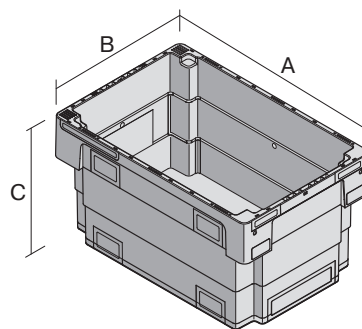

DSB64321 | Fiche technique

Pos. Dimensions, tolérances conformes à la norme DIN 16901

A	Longueur extérieure au bord sup.	600 mm
B	Largeur extérieure au bord sup.	400 mm
C	Hauteur	320 mm

Caractéristiques produit * Charges selon la norme EN 13117

Poids propre	2,00 kg
*Capacité de charge	20 kg
Volume	62 litres
Garantie	5 year BITO QUALITY
ESD	Version ESD sur demande
Résistance thermique	-20°C à +90°C
Lebensmittelecht	✓
Matériau	PP
Article en stock	-
pcs/lot	1
Coloris	bleu
Réf.	C0501-0001

Autres coloris / coloris spéciaux disponibles sur demande

Dimensions, tolérances conformes à la norme DIN 16901

Longueur extérieure au bord sup.	600 mm
Largeur extérieure au bord sup.	400 mm
Hauteur	320 mm
Longueur intérieure à la base	548 mm
Largeur intérieure à la base	348 mm

Information & Service
www.bito.com

Bacs gerbables et emboîtables, série U-Turn, à poignées ouvertes

DSB64321 | Accessoires

Scellés de sécurité
MBP1 - pour la BITOBOX MB
6-10810

Plombage à codes à barres
MBP3 - pour la BITOBOX MB toutes dimensions et pour bacs XL 800 x 600 mm
6-31550