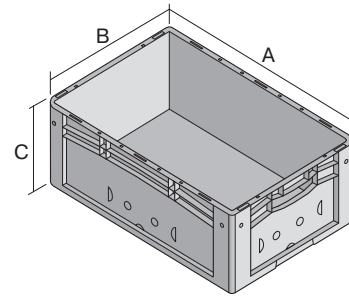

## XL86321 | Fiche technique

Pos. Dimensions, tolérances conformes à la norme DIN 16901

Pos.	Dimensions, tolérances conformes à la norme DIN 16901	
A	Longueur extérieure au bord sup.	800 mm
B	Largeur extérieure au bord sup.	600 mm
C	Hauteur	320 mm

### Caractéristiques produit

Poids propre	5,96 kg
Capacité de gerbage*	800 kg
*Capacité de charge	60 kg
Volume	128 litres
Garantie	5 year BITO QUALITY
ESD	Version ESD sur demande
Résistance thermique	-20°C à +80°C
Sécurité alimentaire	✓
Matériau	PP
Article en stock	✓
pcs/lot	1
coloris	bleu
Réf.	43-20259

### Dimensions, tolérances conformes à la norme DIN 16901

Longueur extérieure au bord sup.	800 mm
Largeur extérieure au bord sup.	600 mm
Hauteur	320 mm
Longueur intérieure au bord supérieur	762 mm
Largeur intérieure au bord sup.	562 mm
Hauteur intérieure	315 mm