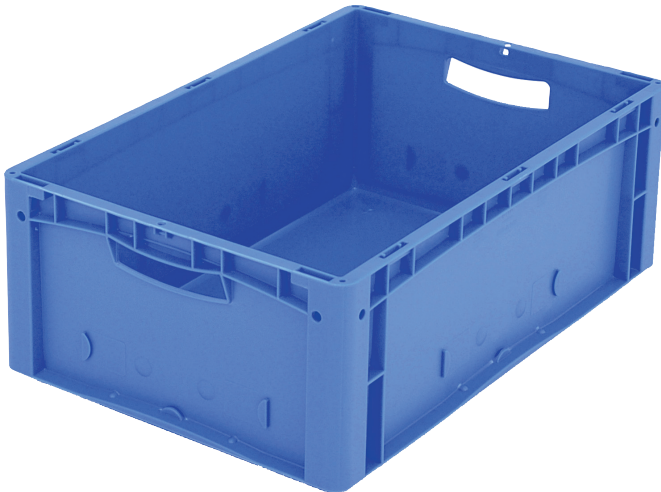

Eurostapelbehälter XL, Standardausführung XL64221 | Datenblatt

Pos. Abmessungen, Toleranzen nach DIN 16901

Pos.	Abmessungen, Toleranzen nach DIN 16901	
A	Außenlänge oben	600 mm
B	Außenbreite oben	400 mm
C	Höhe	220 mm

Eigenschaften	*Belastungsangaben nach EN 13117
Eigengewicht	1,82 kg
*Auflast	300 kg
*Inhaltsbelastung	15 kg
Volumen	41 Liter
Garantie	5 year BITO QUALITY
ESD	ESD auf Anfrage
Temperaturbeständigkeit	-20°C bis +80°C
Lebensmittelecht	✓
Material	PP
Lagerartikel	✓
Stück/VE	1
Farbe	blau
Bestell-Nr.	43-18486

Weitere Farben / Sonderfarben auf Anfrage

Abmessungen, Toleranzen nach DIN 16901

Außenlänge oben	600 mm
Außenbreite oben	400 mm
Höhe	220 mm
Innenlänge oben	568 mm
Innenbreite oben	368 mm
Innenhöhe	216 mm

Information & Service
www.bito.com

BITO
LAGERTECHNIK

Eurostapelbehälter XL, Standardausführung XL64221 | Zubehör

Palettenabdeckhauben
L 1220 x B 820 mm
9-18421

Auflagedeckel
für Eurostapelbehälter XL
L 600 x B 400 mm
43-20301