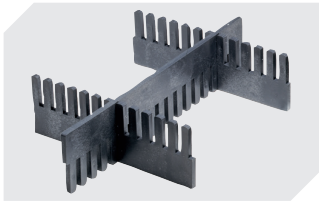

Information & Service
www.bito.com

BITO
 LAGERTECHNIK

Kleinladungsträger KLT, mit anschnarntem zweiteiligem Klappdeckel

KLTD43270 | Zubehör

Schließsysteme BS
für Kleinladungsträger KLT
7-14434

Etiketten
für BITOBOX XL und KLT mit einer
Mindesthöhe von 170 mm
B 210 x H 74 mm
43-14557

Transportroller
Material Rad: PP
L 620 x B 420 mm
43-1491

Stecksystem-Unterteiler
Wandstärke: 5 mm
L 1150 x H 180 mm
7-15509

Plomben
für Eurostapelbehälter XL und
Kleinladungsträger KLT
9-16271

Stecksystem-Unterteiler
Wandstärke: 5 mm
L 1150 x H 50 mm
43-18417

Stecksystem-Unterteiler
Wandstärke: 5 mm
L 1150 x H 80 mm
43-18418

Stecksystem-Unterteiler
Wandstärke: 10 mm
L 950 x H 55 mm
43-18419

Stecksystem-Unterteiler
Wandstärke: 10 mm
L 950 x H 120 mm
43-18420

Palettenabdeckhauben
L 1220 x B 820 mm
9-18421