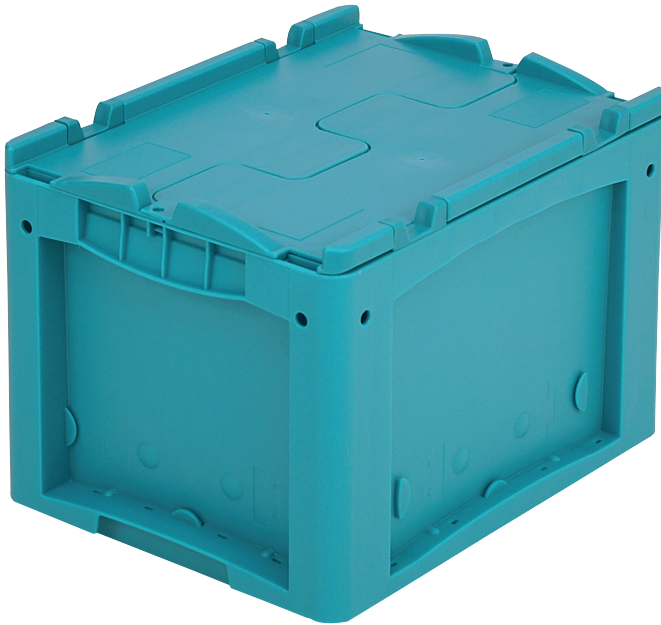

Kleinladungsträger KLT, mit anschnarntem zweiteiligem Klappdeckel

KLTD43270 | Datenblatt

Pos. Abmessungen, Toleranzen nach DIN 16901

Pos.	Abmessungen, Toleranzen nach DIN 16901	
A	Außenlänge oben	400 mm
B	Außenbreite oben	300 mm
C	Höhe	288 mm

Eigenschaften	*Belastungsangaben nach EN 13117
Eigengewicht	2,17 kg
*Auflast	300 kg
*Inhaltsbelastung	50 kg
Volumen	22 Liter
Garantie	5 year BITO QUALITY
ESD	ESD auf Anfrage
Temperaturbeständigkeit	-20°C bis +90°C
Lebensmittelecht	✓
Material	PP
Lagerartikel	✓
Stück/VE	1
Farbe	türkis
Bestell-Nr.	9-16803

Abmessungen, Toleranzen nach DIN 16901

Außenlänge oben	400 mm
Außenbreite oben	300 mm
Höhe	288 mm
Innenlänge oben	341 mm
Innenbreite oben	268 mm
Innenhöhe	266 mm

Weitere Farben / Sonderfarben auf Anfrage

Information & Service
www.bito.com

BITO
 LAGERTECHNIK

Kleinladungsträger KLT, mit anschnarntem zweiteiligem Klappdeckel

KLTD43270 | Zubehör

Schließsysteme BS
für Kleinladungsträger KLT
7-14434

Etiketten
für BITOBOX XL und KLT mit einer
Mindesthöhe von 170 mm
B 210 x H 74 mm
43-14557