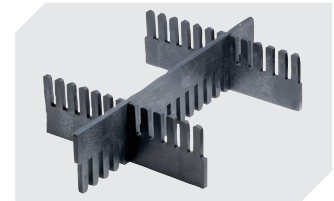

Information & Service
www.bito.com

BITO
 LAGERTECHNIK

Kleinladungsträger KLT, mit anschnarntem zweiteiligem Klappdeckel

KLTD43270 | Zubehör

Schließsysteme BS
für Kleinladungsträger KLT
7-14434

Etiketten
für BITOBOX XL und KLT mit einer
Mindesthöhe von 170 mm
B 210 x H 74 mm
43-14557

Transportroller
Material Rad: PP
L 620 x B 420 mm
43-1491

Stecksystem-Unterteiler
Wandstärke: 5 mm
L 1150 x H 180 mm
7-15509

Plomben
für Eurostapelbehälter XL und
Kleinladungsträger KLT
9-16271

Stecksystem-Unterteiler
Wandstärke: 5 mm
L 1150 x H 50 mm
43-18417

Stecksystem-Unterteiler
Wandstärke: 5 mm
L 1150 x H 80 mm
43-18418

Stecksystem-Unterteiler
Wandstärke: 10 mm
L 950 x H 55 mm
43-18419

Stecksystem-Unterteiler
Wandstärke: 10 mm
L 950 x H 120 mm
43-18420

Palettenabdeckhauben
L 1220 x B 820 mm
9-18421