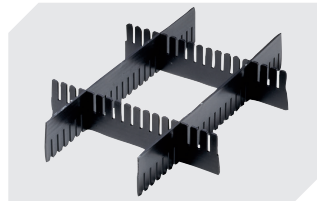

Information & Service
www.bito.com

BITO
 LAGERTECHNIK

Kleinladungsträger KLT, mit anschnarntem zweiteiligem Klappdeckel

KLTD43270 | Zubehör

Schließsysteme BS
für Kleinladungsträger KLT
7-14434

Etiketten
für BITOBOX XL und KLT mit einer
Mindesthöhe von 170 mm
B 210 x H 74 mm
43-14557

Transportroller
Material Rad: PP
L 620 x B 420 mm
43-1491

Stecksystem-Unterteiler
Wandstärke: 5 mm
L 1150 x H 180 mm
7-15509

Plomben
für Eurostapelbehälter XL und
Kleinladungsträger KLT
9-16271

Stecksystem-Unterteiler
Wandstärke: 5 mm
L 1150 x H 50 mm
43-18417

Stecksystem-Unterteiler
Wandstärke: 5 mm
L 1150 x H 80 mm
43-18418

Stecksystem-Unterteiler
Wandstärke: 10 mm
L 950 x H 55 mm
43-18419

Stecksystem-Unterteiler
Wandstärke: 10 mm
L 950 x H 120 mm
43-18420

Palettenabdeckhauben
L 1220 x B 820 mm
9-18421