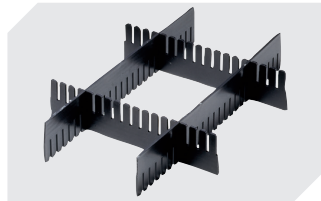

Information & Service
www.bito.com

BITO
 LAGERTECHNIK

Kleinladungsträger KLT, mit anschnarntem zweiteiligem Klappdeckel

KLTD43270 | Zubehör

Schließsysteme BS
für Kleinladungsträger KLT
7-14434

Etiketten
für BITOBOX XL und KLT mit einer
Mindesthöhe von 170 mm
B 210 x H 74 mm
43-14557

Transportroller
Material Rad: PP
L 620 x B 420 mm
43-1491

Stecksystem-Unterteiler
Wandstärke: 5 mm
L 1150 x H 180 mm
7-15509

Plomben
für Eurostapelbehälter XL und
Kleinladungsträger KLT
9-16271

Stecksystem-Unterteiler
Wandstärke: 5 mm
L 1150 x H 50 mm
43-18417