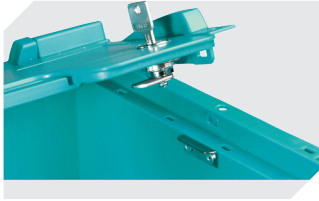

Eigenschaften	*Belastungsangaben nach EN 13117
Eigengewicht	2,17 kg
*Auflast	300 kg
*Inhaltsbelastung	50 kg
Volumen	22 Liter
Garantie	5 year BITO QUALITY
ESD	ESD auf Anfrage
Temperaturbeständigkeit	-20°C bis +90°C
Lebensmittelecht	✓
Material	PP
Lagerartikel	✓
Stück/VE	1
Farbe	türkis
Bestell-Nr.	9-16803

Information & Service
www.bito.com

BITO
 LAGERTECHNIK

Kleinladungsträger KLT, mit anschnarntem zweiteiligem Klappdeckel

KLTD43270 | Zubehör

Schließsysteme BS
für Kleinladungsträger KLT
7-14434

Etiketten
für BITOBOX XL und KLT mit einer
Mindesthöhe von 170 mm
B 210 x H 74 mm
43-14557

Transportroller
Material Rad: PP
L 620 x B 420 mm
43-1491

Stecksystem-Unterteiler
Wandstärke: 5 mm
L 1150 x H 180 mm
7-15509

Plomben
für Eurostapelbehälter XL und
Kleinladungsträger KLT
9-16271

Stecksystem-Unterteiler
Wandstärke: 5 mm
L 1150 x H 50 mm
43-18417