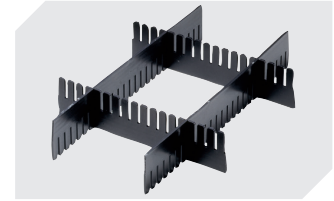

Information & Service
www.bito.com

BITO
 LAGERTECHNIK

Kleinladungsträger KLT, mit anschnarntem zweiteiligem Klappdeckel

KLTD43270 | Zubehör

Schließsysteme BS
für Kleinladungsträger KLT
7-14434

Etiketten
für BITOBOX XL und KLT mit einer
Mindesthöhe von 170 mm
B 210 x H 74 mm
43-14557

Transportroller
Material Rad: PP
L 620 x B 420 mm
43-1491

Stecksystem-Unterteiler
Wandstärke: 5 mm
L 1150 x H 180 mm
7-15509

Plomben
für Eurostapelbehälter XL und
Kleinladungsträger KLT
9-16271

Stecksystem-Unterteiler
Wandstärke: 5 mm
L 1150 x H 50 mm
43-18417