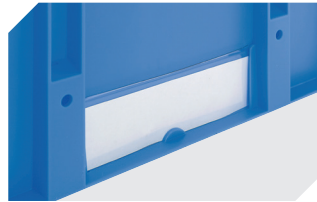

Stecksystem-Unterteiler
Wandstärke: 5 mm
L 1150 x H 80 mm
43-18418

Stecksystem-Unterteiler
Wandstärke: 10 mm
L 950 x H 55 mm
43-18419

Stecksystem-Unterteiler
Wandstärke: 10 mm
L 950 x H 120 mm
43-18420

Palettenabdeckhauben
L 1220 x B 820 mm
9-18421

Etikettenabdeckungen
für Eurostapelbehälter XL und
Kleinladungsträger KLT
B 209 x H 67 mm
9-20053

Etikettenabdeckungen
für Kleinladungsträger KLT
mit Herausfallschutz
B 218 x H 80 mm
9-20054

Transportroller
Material Rad: Gummi
L 620 x B 420 mm
43-21883