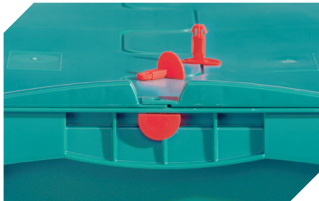

Information & Service
www.bito.com

BITO
 LAGERTECHNIK

Kleinladungsträger KLT, mit anschnarntem zweiteiligem Klappdeckel

KLTD43270 | Zubehör

Schließsysteme BS
für Kleinladungsträger KLT
7-14434

Etiketten
für BITOBOX XL und KLT mit einer
Mindesthöhe von 170 mm
B 210 x H 74 mm
43-14557

Transportroller
Material Rad: PP
L 620 x B 420 mm
43-1491

Stecksystem-Unterteiler
Wandstärke: 5 mm
L 1150 x H 180 mm
7-15509

Plomben
für Eurostapelbehälter XL und
Kleinladungsträger KLT
9-16271

Stecksystem-Unterteiler
Wandstärke: 5 mm
L 1150 x H 50 mm
43-18417