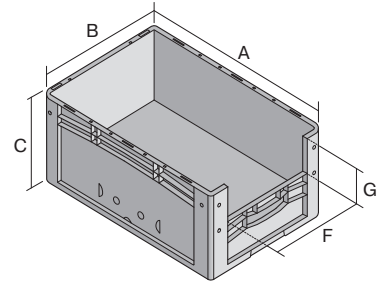

Eurostapelbehälter XL, mit stirnseitiger Sicht-/Entnahmeöffnung

XL64174 | Datenblatt

Pos. Abmessungen, Toleranzen nach DIN 16901

Pos.	Abmessungen, Toleranzen nach DIN 16901	
A	Außenlänge oben	600 mm
B	Außenbreite oben	400 mm
C	Höhe	170 mm
F	Breite der Sicht-/Entnahmeöffnung	274 mm
G	Höhe der Sicht-/Entnahmeöffnung	81 mm

Eigenschaften

Eigengewicht	1,57 kg
*Auflast	250 kg
*Inhaltsbelastung	15 kg
Volumen	31 Liter
Garantie	5 year BITO QUALITY
ESD	ESD auf Anfrage
Temperaturbeständigkeit	-20°C bis +80°C
Lebensmittelecht	✓
Material	PP
Lagerartikel	-
Stück/VE	1
Farbe	blau
Bestell-Nr.	43-14986

Abmessungen, Toleranzen nach DIN 16901

Außenlänge oben	600 mm
Außenbreite oben	400 mm
Höhe	170 mm
Innenlänge oben	568 mm
Innenbreite oben	368 mm
Innenhöhe	166 mm
Sicht-/Entnahmeöffnung B x H	274 x 81 mm

*Belastungsangaben nach EN 13117 bei 23°C Umgebungstemperatur

Information & Service
www.bito.com

BITO
 LAGERTECHNIK

Eurostapelbehälter XL, mit stirnseitiger Sicht-/Entnahmeöffnung XL64174 | Zubehör

Etiketten
für BITOBOX XL und KLT mit einer
Mindesthöhe von 170 mm
B 210 x H 74 mm
43-14557