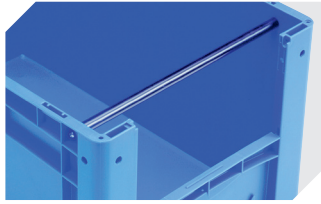

*Belastungsangaben nach EN 13117 bei 23°C Umgebungstemperatur

Information & Service
www.bito.com

BITO
 LAGERTECHNIK

Eurostapelbehälter XL, mit stirnseitiger Sicht-/Entnahmeöffnung XL64174 | Zubehör

Etiketten
für BITOBOX XL und KLT mit einer
Mindesthöhe von 170 mm
B 210 x H 74 mm
43-14557

Etikettenabdeckungen
für Eurostapelbehälter XL und
Kleinladungsträger KLT
B 209 x H 67 mm
9-20053

Auflagedeckel
für Eurostapelbehälter XL
L 600 x B 400 mm
43-20301

Griffverschlüsse
für Eurostapelbehälter XL Höhe 170,
220 und 270 mm
43-31450