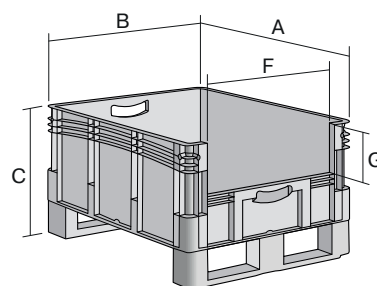

Bacs gerbables norme Europe, série XL, avec ouverture de prélèvement au petit côté et avec semelles

XL86524DKufe | Fiche technique

Pos. Dimensions, tolérances conformes à la norme DIN 16901

Pos.	Dimensions, tolérances conformes à la norme DIN 16901	
A	Longueur extérieure au bord sup.	800 mm
B	Largeur extérieure au bord sup.	600 mm
C	Hauteur	620 mm
F	Largeur ouverture de prélèvement	459 mm
G	Hauteur ouverture de prélèvement	253 mm

Caractéristiques produit

Poids propre	10,34 kg
Capacité de gerbage*	800 kg
*Capacité de charge	200 kg
Volume	206 litres
ESD	No
Résistance thermique	-20°C à +80°C
Sécurité alimentaire	✓
Matériau	PP

* Charges selon la norme EN 13117

Article en stock	✓
pcs/lot	1
coloris	bleu
Réf.	43-30251

Autres coloris / coloris spéciaux disponibles sur demande

Dimensions, tolérances conformes à la norme DIN 16901

Longueur extérieure au bord sup.	800 mm
Largeur extérieure au bord sup.	600 mm
Hauteur	620 mm
Longueur intérieure au bord supérieur	762 mm
Largeur intérieure au bord sup.	562 mm
Hauteur intérieure	501 mm
Ouverture de prélèvement l x H	459 x 253 mm

Information & Service
www.bito.com

BITO
LAGERTECHNIK

Bacs gerbables norme Europe, série XL, avec ouverture de prélèvement au petit côté et avec semelles

XL86524DKufe | Accessoires

Couvercle coiffant
pour bacs gerbables norme Europe,
série XL
l 800 x l 600 mm
43-14853