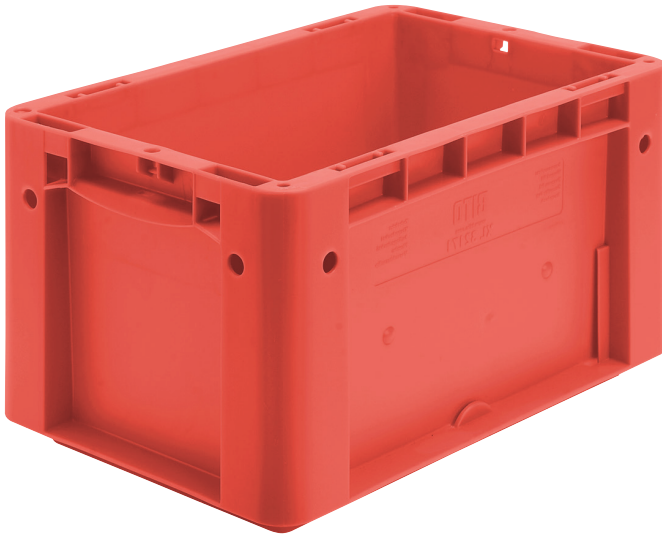

Eurostapelbehälter XL, Standardausführung XL32171 | Datenblatt

Pos. Abmessungen, Toleranzen nach DIN 16901

Pos.	Abmessungen, Toleranzen nach DIN 16901	
A	Außenlänge oben	300 mm
B	Außenbreite oben	200 mm
C	Höhe	170 mm

Eigenschaften	*Belastungsangaben nach EN 13117
Eigengewicht	0,58 kg
*Inhaltsbelastung	15 kg
Volumen	6 Liter
Garantie	5 year BITO QUALITY
ESD	ESD auf Anfrage
Temperaturbeständigkeit	-20°C bis +90°C
Lebensmittelecht	✓
Material	PP
Lagerartikel	✓
Stück/VE	1
Farbe	rot
Bestell-Nr.	43-30389

Abmessungen, Toleranzen nach DIN 16901

Außenlänge oben	300 mm
Außenbreite oben	200 mm
Höhe	170 mm
Innenlänge oben	268 mm
Innenbreite oben	168 mm
Innenlänge unten	256 mm
Innenbreite unten	156 mm
Innenhöhe	167 mm

Weitere Farben / Sonderfarben auf Anfrage

Information & Service
www.bito.com

BITO
LAGERTECHNIK

Eurostapelbehälter XL, Standardausführung **XL32171** | Zubehör

Palettenabdeckhauben
L 1220 x B 820 mm
9-18421