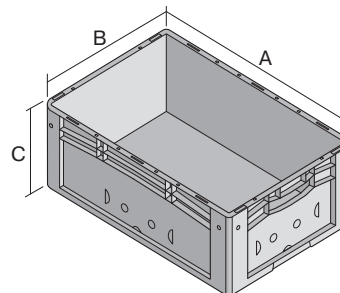

## XL86421 | Datenblatt

Pos. Abmessungen, Toleranzen nach DIN 16901

Pos.	Abmessungen, Toleranzen nach DIN 16901	
A	Außenlänge oben	800 mm
B	Außenbreite oben	600 mm
C	Höhe	420 mm

### Eigenschaften

Eigengewicht	7,20 kg
*Auflast	800 kg
*Inhaltsbelastung	60 kg
Volumen	170 Liter
Garantie	5 year BITO QUALITY
ESD	ESD auf Anfrage
Temperaturbeständigkeit	-20°C bis +80°C
Lebensmittelecht	✓
Material	PP
Lagerartikel	✓
Stück/VE	1
Farbe	blau
Bestell-Nr.	43-22555

### Abmessungen, Toleranzen nach DIN 16901

Außenlänge oben	800 mm
Außenbreite oben	600 mm
Höhe	420 mm
Innenlänge oben	762 mm
Innenbreite oben	562 mm
Innenhöhe	415 mm