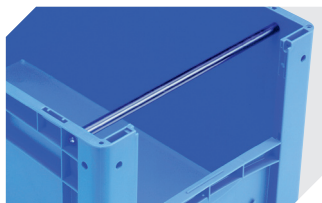

*Belastungsangaben nach EN 13117 bei 23°C Umgebungstemperatur

Information & Service
www.bito.com

BITO
 LAGERTECHNIK

Eurostapelbehälter XL, mit stirnseitiger Sicht-/Entnahmeöffnung XL64424 | Zubehör

Etiketten
für BITOBOX XL und KLT mit einer
Mindesthöhe von 170 mm
B 210 x H 74 mm
43-14557

Sichtscheiben
für Eurostapelbehälter XL
43-18586

Etikettenabdeckungen
für Eurostapelbehälter XL und
Kleinladungsträger KLT
B 209 x H 67 mm
9-20053

Auflagedeckel
für Eurostapelbehälter XL
L 600 x B 400 mm
43-20301

Griffverschlüsse
für Eurostapelbehälter XL Höhe 320
und 420 mm
43-31448

Tragestangen
für Eurostapelbehälter XL
für Eurostapelbehälter BN
L 267 x Ø 15 mm
43-9408