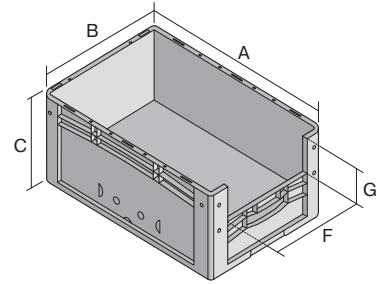

Eurostapelbehälter XL, mit stirnseitiger Sicht-/Entnahmeöffnung

XL64424 | Datenblatt

Pos. Abmessungen, Toleranzen nach DIN 16901

Pos.	Abmessungen, Toleranzen nach DIN 16901	
A	Außenlänge oben	600 mm
B	Außenbreite oben	400 mm
C	Höhe	420 mm
F	Breite der Sicht-/Entnahmeöffnung	274 mm
G	Höhe der Sicht-/Entnahmeöffnung	206 mm

Eigenschaften

Eigengewicht	2,95 kg
*Auflast	250 kg
*Inhaltsbelastung	20 kg
Volumen	82 Liter
Garantie	5 year BITO QUALITY
ESD	ESD auf Anfrage
Temperaturbeständigkeit	-20°C bis +80°C
Lebensmittelecht	✓
Material	PP
Lagerartikel	-
Stück/VE	1
Farbe	blau
Bestell-Nr.	43-14994

Abmessungen, Toleranzen nach DIN 16901

Außenlänge oben	600 mm
Außenbreite oben	400 mm
Höhe	420 mm
Innenlänge oben	568 mm
Innenbreite oben	368 mm
Innenhöhe	416 mm
Sicht-/Entnahmeöffnung B x H	274 x 206 mm

*Belastungsangaben nach EN 13117 bei 23°C Umgebungstemperatur

Information & Service
www.bito.com

BITO
 LAGERTECHNIK

Eurostapelbehälter XL, mit stirnseitiger Sicht-/Entnahmeöffnung XL64424 | Zubehör

Etiketten
für BITOBOX XL und KLT mit einer
Mindesthöhe von 170 mm
B 210 x H 74 mm
43-14557