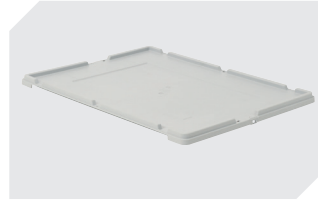

Eigenschaften	*Belastungsangaben nach EN 13117
Eigengewicht	4,34 kg
*Auflast	500 kg
*Inhaltsbelastung	60 kg
Volumen	86 Liter
Garantie	5 year BITO QUALITY
ESD	ESD auf Anfrage
Temperaturbeständigkeit	-20°C bis +80°C
Lebensmittelecht	✓
Material	PP
Lagerartikel	✓
Stück/VE	1
Farbe	blau
Bestell-Nr.	43-22598

Weitere Farben / Sonderfarben auf Anfrage

Information & Service
www.bito.com

BITO
 LAGERTECHNIK

Eurostapelbehälter XL, mit stirnseitiger Sicht-/Entnahmeöffnung XL86224 | Zubehör

Transportroller
für Behälter 800 x 600 mm
L 800 x B 600 mm
43-1150

Etiketten
für BITOBOX XL und KLT mit einer
Mindesthöhe von 170 mm
B 210 x H 74 mm
43-14557

Stülpedeckel
für Eurostapelbehälter XL
L 800 x B 600 mm
43-14853

Etikettenabdeckungen
für Eurostapelbehälter XL und
Kleinladungsträger KLT
B 209 x H 67 mm
9-20053