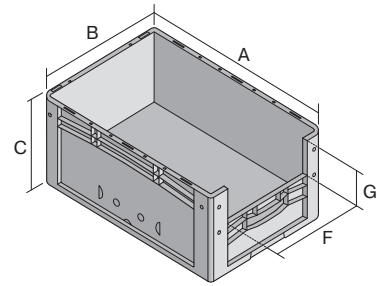

Eurostapelbehälter XL, mit stirnseitiger Sicht-/Entnahmeöffnung

XL86224 | Datenblatt

Pos. Abmessungen, Toleranzen nach DIN 16901

Pos.	Abmessungen, Toleranzen nach DIN 16901	
A	Außenlänge oben	800 mm
B	Außenbreite oben	600 mm
C	Höhe	220 mm
F	Breite der Sicht-/Entnahmeöffnung	459 mm
G	Höhe der Sicht-/Entnahmeöffnung	103 mm

Eigenschaften	*Belastungsangaben nach EN 13117
Eigengewicht	4,34 kg
*Auflast	500 kg
*Inhaltsbelastung	60 kg
Volumen	86 Liter
Garantie	5 year BITO QUALITY
ESD	ESD auf Anfrage
Temperaturbeständigkeit	-20°C bis +80°C
Lebensmittelecht	✓
Material	PP
Lagerartikel	✓
Stück/VE	1
Farbe	blau
Bestell-Nr.	43-22598

Abmessungen, Toleranzen nach DIN 16901

Außenlänge oben	800 mm
Außenbreite oben	600 mm
Höhe	220 mm
Innenlänge oben	762 mm
Innenbreite oben	562 mm
Innenhöhe	215 mm
Sicht-/Entnahmeöffnung B x H	459 x 103 mm

Weitere Farben / Sonderfarben auf Anfrage

Information & Service
www.bito.com

BITO
 LAGERTECHNIK

Eurostapelbehälter XL, mit stirnseitiger Sicht-/Entnahmeöffnung XL86224 | Zubehör

Transportroller
für Behälter 800 x 600 mm
L 800 x B 600 mm
43-1150