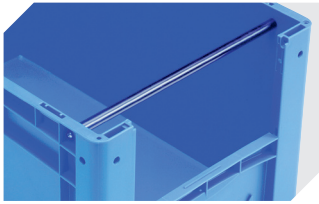

Weitere Farben / Sonderfarben auf Anfrage

Information & Service
www.bito.com

BITO
 LAGERTECHNIK

Eurostapelbehälter XL, mit stirnseitiger Sicht-/Entnahmeöffnung XL86224 | Zubehör

Transportroller
für Behälter 800 x 600 mm
L 800 x B 600 mm
43-1150

Etiketten
für BITOBOX XL und KLT mit einer
Mindesthöhe von 170 mm
B 210 x H 74 mm
43-14557

Stülpedeckel
für Eurostapelbehälter XL
L 800 x B 600 mm
43-14853

Etikettenabdeckungen
für Eurostapelbehälter XL und
Kleinladungsträger KLT
B 209 x H 67 mm
9-20053