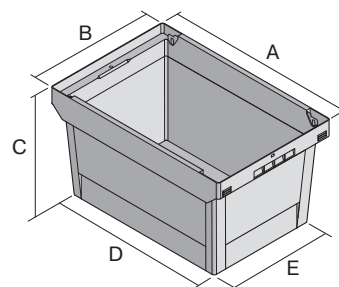

Bacs de distribution, série MB, avec barres de gerbage rabattables prémontées

MBB84421 | Fiche technique

Pos. Dimensions, tolérances conformes à la norme DIN 16901

Pos.	Dimensions, tolérances conformes à la norme DIN 16901	
A	Longueur extérieure au bord sup.	800 mm
B	Largeur extérieure au bord sup.	400 mm
C	Hauteur	423 mm
D	Longueur ext. base	705 mm
E	Largeur ext. base	335 mm

Caractéristiques produit

Poids propre	4,80 kg
Capacité de gerbage*	200 kg
*Capacité de charge	35 kg
Volume	100 litres
Garantie	5 year BITO QUALITY
ESD	Version ESD sur demande
Résistance thermique	-20°C à +90°C
Sécurité alimentaire	✓
Matériau	PP
Article en stock	✓
Pièces/palette	48
pcs/lot	1
coloris	bleu-gris
Réf.	6-5050

* Charges selon la norme EN 13117

Autres coloris / coloris spéciaux disponibles sur demande

Dimensions, tolérances conformes à la norme DIN 16901

Longueur extérieure au bord sup.	800 mm
Largeur extérieure au bord sup.	400 mm
Hauteur	423 mm
Longueur intérieure au bord supérieur	740 mm
Largeur intérieure au bord sup.	367 mm
Longueur intérieure à la base	697 mm
Largeur intérieure à la base	324 mm
Hauteur rebord de gerbage	100 mm

Marquage

Marquage par tamponnage en façade	240 x 100 mm
Marquage par tamponnage au dos	240 x 100 mm
Marquage par tamponnage grand côté	250 x 100 mm
Marquage par sérigraphie en façade	210 x 180 mm
Marquage par sérigraphie au dos	210 x 180 mm
Marquage par sérigraphie grand côté	580 x 160 mm
Marquage à chaud en façade	240 x 100 mm
Marquage à chaud au dos	240 x 100 mm
Marquage à chaud grand côté	250 x 100 mm
Marquage par injection grand côté	235 x 70 mm