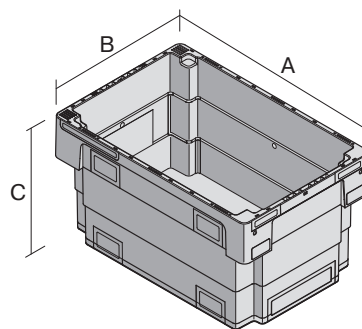

DSB64321 | Fiche technique

Pos. Dimensions, tolérances conformes à la norme DIN 16901

A	Longueur extérieure au bord sup.	600 mm
B	Largeur extérieure au bord sup.	400 mm
C	Hauteur	320 mm

Caractéristiques produit * Charges selon la norme EN 13117

Poids propre	2,00 kg
*Capacité de charge	20 kg
Volume	62 litres
Garantie	5 year BITO QUALITY
ESD	Version ESD sur demande
Résistance thermique	-20°C à +80°C
Sécurité alimentaire	✓
Matériau	PP
Article en stock	-
pcs/lot	1
coloris	gris
Réf.	C0501-0004

Autres coloris / coloris spéciaux disponibles sur demande

Dimensions, tolérances conformes à la norme DIN 16901

Longueur extérieure au bord sup.	600 mm
Largeur extérieure au bord sup.	400 mm
Hauteur	320 mm
Longueur intérieure à la base	548 mm
Largeur intérieure à la base	348 mm

Information & Service
www.bito.com

Bacs gerbables et emboîtables, série U-Turn, à poignées ouvertes

DSB64321 | Accessoires

Scellés de sécurité
MBP1 - pour la BITOBOX MB
6-10810

Plombage à codes à barres
MBP3 - pour la BITOBOX MB toutes dimensions et pour bacs XL 800 x 600 mm
6-31550