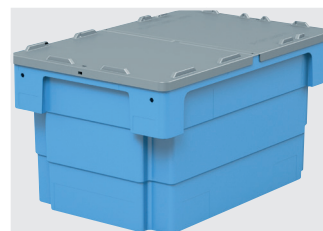

Poids propre	2,00 kg
*Capacité de charge	20 kg
Volume	62 litres
Garantie	5 year BITO QUALITY
ESD	Version ESD sur demande
Résistance thermique	-20°C à +80°C
Sécurité alimentaire	✓
Matériau	PP
Article en stock	-
pcs/lot	1
coloris	gris
Réf.	C0501-0004

Information & Service
www.bito.com

Bacs gerbables et emboîtables, série U-Turn, à poignées ouvertes

DSB64321 | Accessoires

Scellés de sécurité
MBP1 - pour la BITOBOX MB
6-10810

Plombage à codes à barres
MBP3 - pour la BITOBOX MB toutes dimensions et pour bacs XL 800 x 600 mm
6-31550

Côtés avec encoches porte-sacs
peut être démonté
6-31553

Couvercle coiffant
pour bacs gerbables et emboîtables, série U-Turn pliable
l 600 x l 400 mm
78-51030