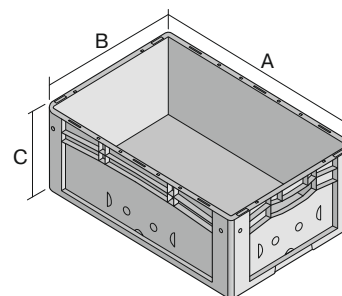

Eurostapelbehälter XL, mit durchbrochenem Boden und Wänden

XL64173 | Datenblatt

Pos. Abmessungen, Toleranzen nach DIN 16901

Pos.	Abmessungen, Toleranzen nach DIN 16901	
A	Außenlänge oben	600 mm
B	Außenbreite oben	400 mm
C	Höhe	170 mm

Eigenschaften	*Belastungsangaben nach EN 13117
Eigengewicht	1,65 kg
*Auflast	300 kg
*Inhaltsbelastung	35 kg
Volumen	28 Liter
Garantie	5 year BITO QUALITY
ESD	ESD auf Anfrage
Temperaturbeständigkeit	-20°C bis +90°C
Lebensmittelecht	✓
Material	PP
Lagerartikel	✓
Stück/VE	1
Farbe	blau
Bestell-Nr.	43-18481

Abmessungen, Toleranzen nach DIN 16901	
Außenlänge oben	600 mm
Außenbreite oben	400 mm
Höhe	170 mm
Innenlänge oben	568 mm
Innenbreite oben	368 mm
Innenlänge unten	559 mm
Innenbreite unten	359 mm
Innenhöhe	152 mm
Bedruckung	
Spritzprägung Längsseite	25 x 195 mm

Weitere Farben / Sonderfarben auf Anfrage

Information & Service
www.bito.com

BITO
 LAGERTECHNIK

Eurostapelbehälter XL, mit durchbrochenem Boden und Wänden **XL64173** | Zubehör

Palettenabdeckhauben
L 1220 x B 820 mm
9-18421