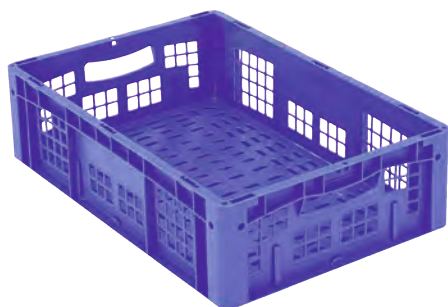

Eurostapelbehälter XL, mit durchbrochenem Boden und Wänden

XL64173 | Datenblatt

Pos. Abmessungen, Toleranzen nach DIN 16901

Pos.	Abmessungen, Toleranzen nach DIN 16901	
A	Außenlänge oben	600 mm
B	Außenbreite oben	400 mm
C	Höhe	170 mm

Eigenschaften	*Belastungsangaben nach EN 13117
Eigengewicht	1,65 kg
*Auflast	300 kg
*Inhaltsbelastung	35 kg
Volumen	28 Liter
Garantie	5 year BITO QUALITY
ESD	ESD auf Anfrage
Temperaturbeständigkeit	-20°C bis +90°C
Lebensmittelecht	✓
Material	PP
Lagerartikel	✓
Stück/VE	1
Farbe	blau
Bestell-Nr.	43-18481

Abmessungen, Toleranzen nach DIN 16901	
Außenlänge oben	600 mm
Außenbreite oben	400 mm
Höhe	170 mm
Innenlänge oben	568 mm
Innenbreite oben	368 mm
Innenlänge unten	559 mm
Innenbreite unten	359 mm
Innenhöhe	152 mm
Bedruckung	
Spritzprägung Längsseite	25 x 195 mm

Weitere Farben / Sonderfarben auf Anfrage

Information & Service
www.bito.com

BITO
 LAGERTECHNIK

Eurostapelbehälter XL, mit durchbrochenem Boden und Wänden **XL64173** | Zubehör

Palettenabdeckhauben
L 1220 x B 820 mm
9-18421