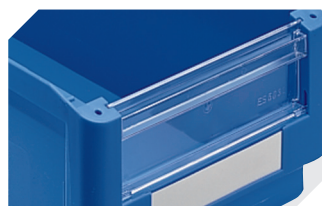

## SK5031 | Accessoires

**Protèges-étiquette**  
pour bacs à bec, série SK  
l 178 x l 42 mm  
**2-1066**

**Couvercles anti-poussière**  
pour bacs à bec, série SK  
l 482 x l 299 x H 2.5 mm  
**2-1136**