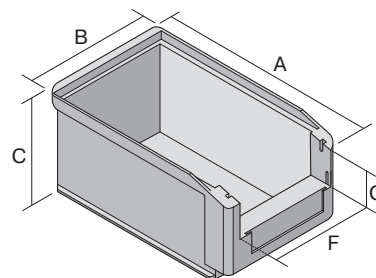

Sichtlagerkästen SK SK3521 | Datenblatt

Pos. Abmessungen, Toleranzen nach DIN 16901

Pos.	Abmessungen, Toleranzen nach DIN 16901	
A	Außenlänge oben	350 mm
B	Außenbreite oben	210 mm
C	Höhe	145 mm
F	Breite der Sicht-/Entnahmeöffnung	163 mm
G	Höhe der Sicht-/Entnahmeöffnung	65 mm

Eigenschaften *Belastungsangaben nach EN 13117

Eigengewicht	0,59 kg
*Auflast	90 kg
*Inhaltsbelastung	15 kg
Volumen	7,5 Liter
Garantie	5 year BITO QUALITY
ESD	ESD auf Anfrage
Temperaturbeständigkeit	-20°C bis +80°C
Lebensmittelecht	✓
Material	PP
Lagerartikel	-
Stück/Palette	180
Stück/VE	10
Farbe	rot
Bestell-Nr.	2-1456

Weitere Farben/Sonderfarben auf Anfrage

Abmessungen, Toleranzen nach DIN 16901

Außenlänge oben	350 mm
Außenbreite oben	210 mm
Höhe	145 mm
Innenlänge oben	299 mm
Innenbreite oben	186 mm
Innenlänge unten	296 mm
Innenbreite unten	184 mm
Innenhöhe	134 mm
Stapelhöhe	138 mm
Höhe unter dem Griff	27 mm
Sicht-/Entnahmeöffnung B x H	163 x 65 mm
Gefachgröße für Längsteiler	2 Fächer/min. 85 mm
Etikettengröße L x B	98 x 36 mm

Bedruckung

Tampondruck Vorderseite	60 x 20 mm
Tampondruck Rückseite	100 x 90 mm
Tampondruck Längsseite	250 x 30 mm
Siebdruck Rückseite	130 x 60 mm
Heißprägung Rückseite	160 x 90 mm
Heißprägung Längsseite	250 x 20 mm
Spritzprägung Längsseite	215 x 40 mm