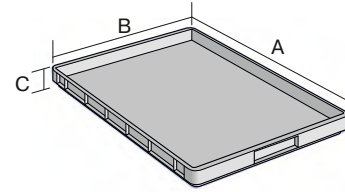

Systemtablar XLT-P

XLT64P | Datenblatt

Pos. Abmessungen, Toleranzen nach DIN 16901

A	Außenlänge oben	600 mm
B	Außenbreite oben	400 mm
C	Höhe	55 mm

Eigenschaften	*Belastungsangaben nach EN 13117
Eigengewicht	1,81 kg
Garantie	5 year BITO QUALITY
ESD	ESD auf Anfrage
Lebensmittelecht	-
Material	PP
Lagerartikel	-
Stück/VE	1
Farbe	blau
Bestell-Nr.	45-30286

Weitere Farben / Sonderfarben auf Anfrage

Abmessungen, Toleranzen nach DIN 16901

Außenlänge oben	600 mm
Außenbreite oben	400 mm
Höhe	55 mm
Innenlänge oben	568 mm
Innenbreite oben	368 mm
Innenhöhe	30 mm

Information & Service
www.bito.com