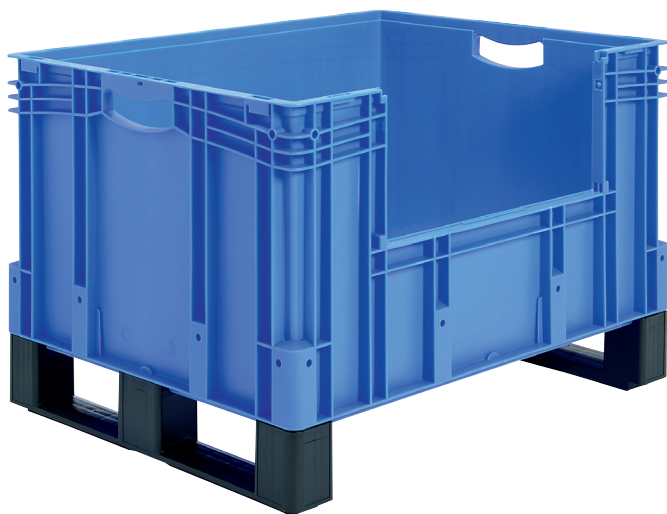

Bacs gerbables norme Europe, série XL, avec ouverture de prélèvement au grand côté et avec semelles

XL86326DKufe | Fiche technique

Pos. Dimensions, tolérances conformes à la norme DIN 16901

Pos.	Dimensions, tolérances conformes à la norme DIN 16901	
A	Longueur extérieure au bord sup.	800 mm
B	Largeur extérieure au bord sup.	600 mm
C	Hauteur	420 mm
F	Largeur ouverture de prélèvement	459 mm
G	Hauteur ouverture de prélèvement	153 mm

Caractéristiques produit

Poids propre	8,27 kg
Capacité de gerbage*	800 kg
*Capacité de charge	200 kg
Volume	121 litres
ESD	No
Résistance thermique	-20°C à +80°C
Sécurité alimentaire	✓
Matériau	PP

Article en stock	✓
pcs/lot	1
coloris	bleu
Réf.	43-30252

Autres coloris / coloris spéciaux disponibles sur demande

* Charges selon la norme EN 13117

Dimensions, tolérances conformes à la norme DIN 16901

Longueur extérieure au bord sup.	800 mm
Largeur extérieure au bord sup.	600 mm
Hauteur	420 mm
Longueur intérieure au bord supérieur	762 mm
Largeur intérieure au bord sup.	562 mm
Hauteur intérieure	301 mm
Ouverture de prélèvement l x H	459 x 153 mm

Information & Service
www.bito.com

BITO
LAGERTECHNIK

Bacs gerbables norme Europe, série XL, avec ouverture de prélèvement au grand côté et avec semelles

XL86326DKufe | Accessoires

Couvercle coiffant
pour bacs gerbables norme Europe,
série XL
l 800 x l 600 mm
43-14853