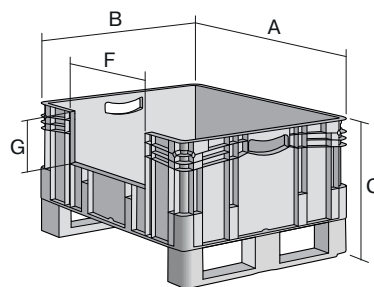

Bacs gerbables norme Europe, série XL, avec ouverture de prélèvement au grand côté et avec semelles

XL86326DKufe | Fiche technique

Pos. Dimensions, tolérances conformes à la norme DIN 16901

Pos.	Dimensions, tolérances conformes à la norme DIN 16901	
A	Longueur extérieure au bord sup.	800 mm
B	Largeur extérieure au bord sup.	600 mm
C	Hauteur	420 mm
F	Largeur ouverture de prélèvement	459 mm
G	Hauteur ouverture de prélèvement	153 mm

Caractéristiques produit

Poids propre	8,27 kg
Capacité de gerbage*	800 kg
*Capacité de charge	200 kg
Volume	121 litres
ESD	No
Résistance thermique	-20°C à +80°C
Sécurité alimentaire	✓
Matériau	PP

Article en stock	✓
pcs/lot	1
coloris	bleu
Réf.	43-30252

Autres coloris / coloris spéciaux disponibles sur demande

* Charges selon la norme EN 13117

Dimensions, tolérances conformes à la norme DIN 16901

Longueur extérieure au bord sup.	800 mm
Largeur extérieure au bord sup.	600 mm
Hauteur	420 mm
Longueur intérieure au bord supérieur	762 mm
Largeur intérieure au bord sup.	562 mm
Hauteur intérieure	301 mm
Ouverture de prélèvement l x H	459 x 153 mm

Information & Service
www.bito.com

BITO
LAGERTECHNIK

Bacs gerbables norme Europe, série XL, avec ouverture de prélèvement au grand côté et avec semelles

XL86326DKufe | Accessoires

Couvercle coiffant
pour bacs gerbables norme Europe,
série XL
l 800 x l 600 mm
43-14853