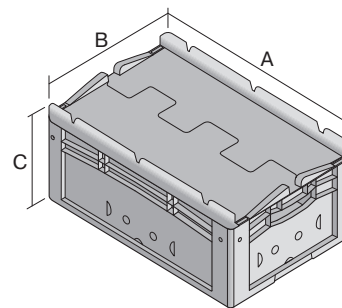

# Bacs gerbables norme Europe, série XL, avec couvercle double rabat intégré

## XLD32121 | Fiche technique

Pos. Dimensions, tolérances conformes à la norme DIN 16901

Pos.	Dimensions, tolérances conformes à la norme DIN 16901	
A	Longueur extérieure au bord sup.	300 mm
B	Largeur extérieure au bord sup.	200 mm
C	Hauteur	138 mm

### Caractéristiques produit

Poids propre	0,74 kg
*Capacité de charge	15 kg
Volume	3,7 litres
Garantie	5 year BITO QUALITY
ESD	Version ESD sur demande
Résistance thermique	-20°C à +80°C
Sécurité alimentaire	✓
Matériau	PP
Article en stock	✓
pcs/lot	1
coloris	rouge
Réf.	43-30431

### Dimensions, tolérances conformes à la norme DIN 16901

Longueur extérieure au bord sup.	300 mm
Largeur extérieure au bord sup.	200 mm
Hauteur	138 mm
Longueur intérieure au bord supérieur	268 mm
Largeur intérieure au bord sup.	168 mm
Longueur intérieure à la base	256 mm
Largeur intérieure à la base	156 mm
Hauteur intérieure	117 mm