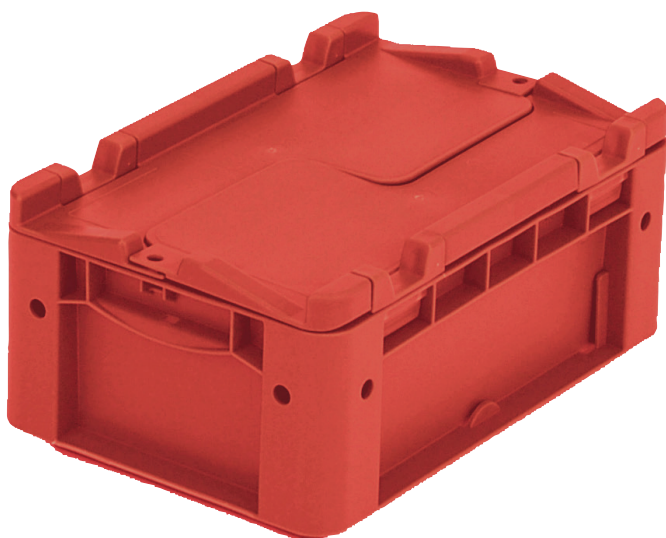

# Bacs gerbables norme Europe, série XL, avec couvercle double rabat intégré

## XLD32121 | Fiche technique

Pos. Dimensions, tolérances conformes à la norme DIN 16901

Pos.	Dimensions, tolérances conformes à la norme DIN 16901	
A	Longueur extérieure au bord sup.	300 mm
B	Largeur extérieure au bord sup.	200 mm
C	Hauteur	138 mm

### Caractéristiques produit

Poids propre	0,74 kg
*Capacité de charge	15 kg
Volume	3,7 litres
Garantie	5 year BITO QUALITY
ESD	Version ESD sur demande
Résistance thermique	-20°C à +80°C
Sécurité alimentaire	✓
Matériau	PP
Article en stock	✓
pcs/lot	1
coloris	rouge
Réf.	43-30431