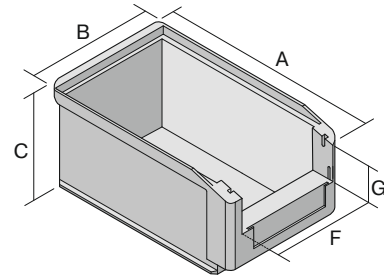

# Sichtlagerkästen SK SK1095 | Datenblatt

Pos. Abmessungen, Toleranzen nach DIN 16901

Pos.	Abmessungen, Toleranzen nach DIN 16901	
A	Außenlänge oben	85 mm
B	Außenbreite oben	102 mm
C	Höhe	50 mm
F	Breite der Sicht-/Entnahmeöffnung	77 mm
G	Höhe der Sicht-/Entnahmeöffnung	21 mm

Eigenschaften	*Belastungsangaben nach EN 13117
Eigengewicht	0,04 kg
*Inhaltsbelastung	1 kg
Volumen	0,25 Liter
Garantie	5 year BITO QUALITY
ESD	ESD auf Anfrage
Temperaturbeständigkeit	-20°C bis +90°C
Lebensmittelecht	✓
Material	PP
Lagerartikel	✓
Stück/Palette	3360
Stück/VE	60
Farbe	blau
Bestell-Nr.	2-19578

Weitere Farben/Sonderfarben auf Anfrage

Abmessungen, Toleranzen nach DIN 16901	
Außenlänge oben	85 mm
Außenbreite oben	102 mm
Höhe	50 mm
Innenlänge oben	69 mm
Innenbreite oben	90 mm
Innenlänge unten	66 mm
Innenbreite unten	86 mm
Innenhöhe	43 mm
Stapelhöhe	46 mm
Höhe unter dem Griff	10 mm
Sicht-/Entnahmeöffnung B x H	77 x 21 mm
Etikettengröße L x B	68,5 x 12,5 mm
Bedruckung	
Tampondruck Rückseite	60 x 20 mm
Tampondruck Längsseite	50 x 20 mm
Spritzprägung Längsseite	30 x 20 mm