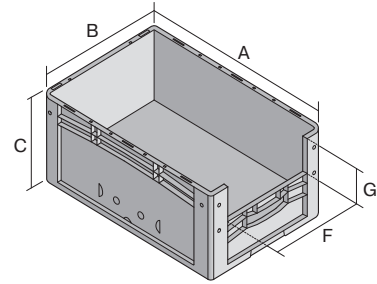

Eurostapelbehälter XL, mit stirnseitiger Sicht-/Entnahmeöffnung

XL64424 | Datenblatt

Pos. Abmessungen, Toleranzen nach DIN 16901

Pos.	Abmessungen, Toleranzen nach DIN 16901	
A	Außenlänge oben	600 mm
B	Außenbreite oben	400 mm
C	Höhe	420 mm
F	Breite der Sicht-/Entnahmeöffnung	274 mm
G	Höhe der Sicht-/Entnahmeöffnung	206 mm

Eigenschaften	*Belastungsangaben nach EN 13117
Eigengewicht	2,95 kg
*Auflast	250 kg
*Inhaltsbelastung	20 kg
Volumen	82 Liter
Garantie	5 year BITO QUALITY
ESD	ESD auf Anfrage
Temperaturbeständigkeit	-20°C bis +90°C
Lebensmittelecht	✓
Material	PP
Lagerartikel	✓
Stück/VE	1
Farbe	blau
Bestell-Nr.	43-14994

Abmessungen, Toleranzen nach DIN 16901

Außenlänge oben	600 mm
Außenbreite oben	400 mm
Höhe	420 mm
Innenlänge oben	568 mm
Innenbreite oben	368 mm
Innenhöhe	416 mm
Sicht-/Entnahmeöffnung B x H	274 x 206 mm

Weitere Farben / Sonderfarben auf Anfrage

Information & Service
www.bito.com

BITO
 LAGERTECHNIK

Eurostapelbehälter XL, mit stirnseitiger Sicht-/Entnahmeöffnung XL64424 | Zubehör

Etiketten
für BITOBOX XL und KLT mit einer
Mindesthöhe von 170 mm
B 210 x H 74 mm
43-14557