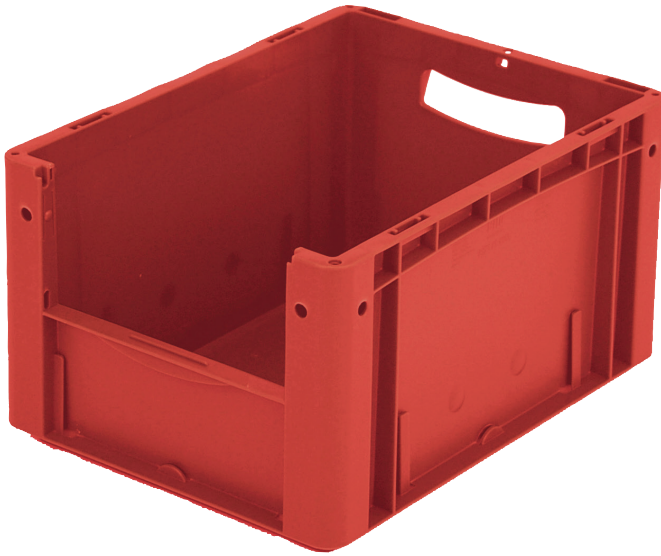

Eurostapelbehälter XL, mit stirnseitiger Sicht-/Entnahmeöffnung

XL43224 | Datenblatt

Pos. Abmessungen, Toleranzen nach DIN 16901

Pos.	Abmessungen, Toleranzen nach DIN 16901	
A	Außenlänge oben	400 mm
B	Außenbreite oben	300 mm
C	Höhe	220 mm
F	Breite der Sicht-/Entnahmeöffnung	212 mm
G	Höhe der Sicht-/Entnahmeöffnung	106 mm

Eigenschaften	*Belastungsangaben nach EN 13117
Eigengewicht	1,10 kg
*Auflast	200 kg
*Inhaltsbelastung	20 kg
Volumen	19 Liter
Garantie	5 year BITO QUALITY
ESD	ESD auf Anfrage
Temperaturbeständigkeit	-20°C bis +90°C
Lebensmittelecht	✓
Material	PP
Lagerartikel	✓
Stück/VE	1
Farbe	rot
Bestell-Nr.	43-14981

Abmessungen, Toleranzen nach DIN 16901

Außenlänge oben	400 mm
Außenbreite oben	300 mm
Höhe	220 mm
Innenlänge oben	368 mm
Innenbreite oben	268 mm
Innenhöhe	217 mm
Sicht-/Entnahmeöffnung B x H	212 x 106 mm

Weitere Farben / Sonderfarben auf Anfrage

Information & Service
www.bito.com

BITO
 LAGERTECHNIK

Eurostapelbehälter XL, mit stirnseitiger Sicht-/Entnahmeöffnung XL43224 | Zubehör

Etiketten
für BITOBOX XL und KLT mit einer
Mindesthöhe von 170 mm
B 210 x H 74 mm
43-14557