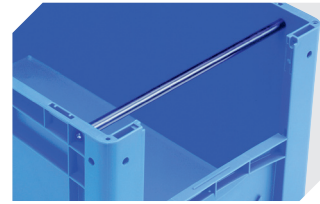

Weitere Farben / Sonderfarben auf Anfrage

Information & Service
www.bito.com

BITO
 LAGERTECHNIK

Eurostapelbehälter XL, mit stirnseitiger Sicht-/Entnahmeöffnung XL43224 | Zubehör

Etiketten
für BITOBOX XL und KLT mit einer
Mindesthöhe von 170 mm
B 210 x H 74 mm
43-14557

Transportroller
Material Rad: PP
L 620 x B 420 mm
43-1491

Sichtscheiben
für Eurostapelbehälter XL
43-18584

Etikettenabdeckungen
für Eurostapelbehälter XL und
Kleinladungsträger KLT
B 209 x H 67 mm
9-20053

Auflagedeckel
für Eurostapelbehälter XL
L 400 x B 300 mm
43-20303

Griffverschlüsse
für Eurostapelbehälter XL Höhe 170,
220 und 270 mm
43-31450

Tragestangen
für Eurostapelbehälter XL
für Eurostapelbehälter BN
L 267 x Ø 15 mm
43-9409