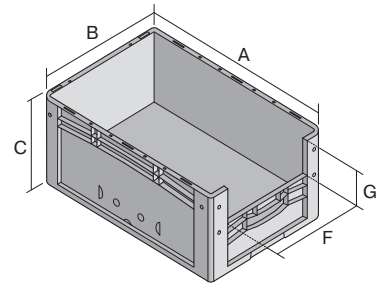

Eurostapelbehälter XL, mit stirnseitiger Sicht-/Entnahmeöffnung

XL43224 | Datenblatt

Pos. Abmessungen, Toleranzen nach DIN 16901

Pos.	Abmessungen, Toleranzen nach DIN 16901	
A	Außenlänge oben	400 mm
B	Außenbreite oben	300 mm
C	Höhe	220 mm
F	Breite der Sicht-/Entnahmeöffnung	212 mm
G	Höhe der Sicht-/Entnahmeöffnung	106 mm

Eigenschaften	*Belastungsangaben nach EN 13117
Eigengewicht	1,10 kg
*Auflast	200 kg
*Inhaltsbelastung	20 kg
Volumen	19 Liter
Garantie	5 year BITO QUALITY
ESD	ESD auf Anfrage
Temperaturbeständigkeit	-20°C bis +90°C
Lebensmittelecht	✓
Material	PP
Lagerartikel	✓
Stück/VE	1
Farbe	rot
Bestell-Nr.	43-14981

Abmessungen, Toleranzen nach DIN 16901

Außenlänge oben	400 mm
Außenbreite oben	300 mm
Höhe	220 mm
Innenlänge oben	368 mm
Innenbreite oben	268 mm
Innenhöhe	217 mm
Sicht-/Entnahmeöffnung B x H	212 x 106 mm

Weitere Farben / Sonderfarben auf Anfrage

Information & Service
www.bito.com

BITO
 LAGERTECHNIK

Eurostapelbehälter XL, mit stirnseitiger Sicht-/Entnahmeöffnung XL43224 | Zubehör

Etiketten
für BITOBOX XL und KLT mit einer
Mindesthöhe von 170 mm
B 210 x H 74 mm
43-14557