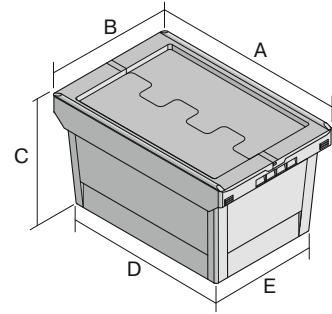

# Mehrwegbehälter MB, mit anschnarntem zweiteiligem Klappdeckel

## MBD43321 | Datenblatt

Pos. Abmessungen, Toleranzen nach DIN 16901

Pos.	Abmessungen, Toleranzen nach DIN 16901	
A	Außenlänge oben	410 mm
B	Außenbreite oben	300 mm
C	Höhe	340 mm
D	Bodenlänge außen	318 mm
E	Bodenbreite außen	240 mm

Eigenschaften	*Belastungsangaben nach EN 13117
Eigengewicht	1,78 kg
*Aufflast	150 kg
*Inhaltsbelastung	25 kg
Volumen	27 Liter
Garantie	5 year BITO QUALITY
ESD	ESD auf Anfrage
Temperaturbeständigkeit	-20°C bis +90°C
Lebensmittelecht	✓
Material	PP
Lagerartikel	✓
Stück/Palette	114
Stück/VE	1
Farbe	taubenblau
Bestell-Nr.	6-11125

Weitere Farben / Sonderfarben auf Anfrage

Abmessungen, Toleranzen nach DIN 16901	
Außenlänge oben	410 mm
Außenbreite oben	300 mm
Höhe	340 mm
Innenlänge oben	313 mm
Innenbreite oben	235 mm
Innenlänge unten	313 mm
Innenbreite unten	235 mm
Höhe Stapelrand	80 mm