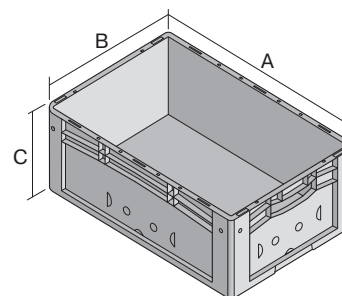

# Bacs gerbables norme Europe, série XL, à fond nervuré RX XL64321RX | Fiche technique

Pos. Dimensions, tolérances conformes à la norme DIN 16901

Pos.	Dimensions, tolérances conformes à la norme DIN 16901	
A	Longueur extérieure au bord sup.	600 mm
B	Largeur extérieure au bord sup.	400 mm
C	Hauteur	320 mm

## Caractéristiques produit

Poids propre	2,89 kg
Capacité de gerbage*	300 kg
*Capacité de charge	50 kg
Volume	60 litres
Garantie	5 year BITO QUALITY
ESD	Version ESD sur demande
Résistance thermique	-20°C à +80°C
Sécurité alimentaire	✓
Matériau	PP
Article en stock	✓
pcs/lot	1
coloris	bleu
Réf.	43-30208

## Dimensions, tolérances conformes à la norme DIN 16901

Longueur extérieure au bord sup.	600 mm
Largeur extérieure au bord sup.	400 mm
Hauteur	320 mm
Longueur intérieure au bord supérieur	568 mm
Largeur intérieure au bord sup.	368 mm
Longueur intérieure à la base	559 mm
Largeur intérieure à la base	359 mm
Hauteur intérieure	302 mm