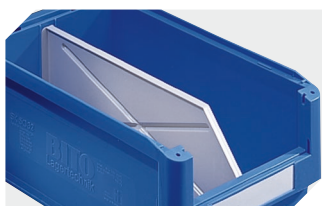

Caractéristiques produit

* Charges selon la norme EN 13117

Poids propre	0,59 kg
Capacité de gerbage*	90 kg
*Capacité de charge volume	15 kg 7,5 litres
Garantie	5 year BITO QUALITY
ESD	Version ESD sur demande
Résistance thermique	-20°C à +90°C
Qualité alimentaire	✓
Matériau	PP
Article en stock	✓
Pièces/palette	180
pcs/lot	10
Coloris	bleu
Réf.	2-1453

Marquage

Marquage par tamponnage en façade	60 x 20 mm
Marquage par tamponnage au dos	100 x 90 mm
Marquage par tamponnage grand côté	250 x 30 mm
Marquage par sérigraphie au dos	130 x 60 mm
Marquage à chaud au dos	160 x 90 mm
Marquage à chaud grand côté	250 x 20 mm
Marquage par injection grand côté	215 x 40 mm

Information & Service
www.bito.com

BITO
 LAGERTECHNIK

Bacs à bec, série SK

SK3521 | Accessoires

Protèges-étiquette
pour bacs à bec, série SK
l 98 x l 39 mm
2-1063

Séparateurs longitudinaux
pour bacs à bec, série SK
2-1074

Visière
pour bacs à bec, série SK
2-1110

Couvercles anti-poussière
pour bacs à bec, série SK
l 330 x l 203 x H 2 mm
2-1134

Étiquettes
Feuilles d'étiquettes
l 98 x H 36 mm
46-20775

Rails d'accrochage pour bacs
l 1000 x l 35 x H 25 mm
8-5928