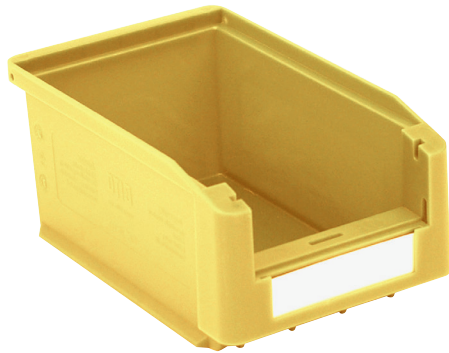

Sichtlagerkästen SK SK1610 | Datenblatt

Pos. Abmessungen, Toleranzen nach DIN 16901

A	Außenlänge oben	160 mm
B	Außenbreite oben	103 mm
C	Höhe	75 mm
F	Breite der Sicht-/Entnahmeöffnung	78 mm
G	Höhe der Sicht-/Entnahmeöffnung	31 mm

Eigenschaften *Belastungsangaben nach EN 13117

Eigengewicht	0,09 kg
*Inhaltsbelastung	2 kg
Volumen	0,8 Liter
Garantie	5 year BITO QUALITY
ESD	ESD auf Anfrage
Temperaturbeständigkeit	-20°C bis +80°C
Lebensmittelecht	✓
Material	PP
Lagerartikel	-
Stück/Palette	1000
Stück/VE	40
Farbe	gelb
Bestell-Nr.	2-1446

Weitere Farben/Sonderfarben auf Anfrage

Abmessungen, Toleranzen nach DIN 16901

Außenlänge oben	160 mm
Außenbreite oben	103 mm
Höhe	75 mm
Innenlänge oben	139 mm
Innenbreite oben	87 mm
Innenlänge unten	136 mm
Innenbreite unten	85 mm
Innenhöhe	68 mm
Stapelhöhe	68 mm
Höhe unter dem Griff	13 mm
Sicht-/Entnahmeöffnung B x H	78 x 31 mm
Etikettengröße L x B	70 x 20 mm

Bedruckung

Tampondruck Vorderseite	40 x 10 mm
Tampondruck Rückseite	60 x 30 mm
Tampondruck Längsseite	110 x 40 mm
Spritzprägung Längsseite	110 x 25 mm

Information & Service
www.bito.com

BITO
LAGERTECHNIK