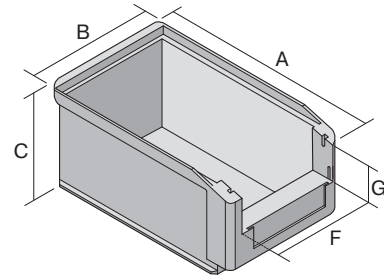

Sichtlagerkästen SK SK1610 | Datenblatt

Pos. Abmessungen, Toleranzen nach DIN 16901

A	Außenlänge oben	160 mm
B	Außenbreite oben	103 mm
C	Höhe	75 mm
F	Breite der Sicht-/Entnahmeöffnung	78 mm
G	Höhe der Sicht-/Entnahmeöffnung	31 mm

Eigenschaften *Belastungsangaben nach EN 13117

Eigengewicht	0,09 kg
*Inhaltsbelastung	2 kg
Volumen	0,8 Liter
Garantie	5 year BITO QUALITY
ESD	ESD auf Anfrage
Temperaturbeständigkeit	-20°C bis +80°C
Lebensmittelecht	✓
Material	PP
Lagerartikel	-
Stück/Palette	1000
Stück/VE	40
Farbe	gelb
Bestell-Nr.	2-1446

Weitere Farben/Sonderfarben auf Anfrage

Abmessungen, Toleranzen nach DIN 16901

Außenlänge oben	160 mm
Außenbreite oben	103 mm
Höhe	75 mm
Innenlänge oben	139 mm
Innenbreite oben	87 mm
Innenlänge unten	136 mm
Innenbreite unten	85 mm
Innenhöhe	68 mm
Stapelhöhe	68 mm
Höhe unter dem Griff	13 mm
Sicht-/Entnahmeöffnung B x H	78 x 31 mm
Etikettengröße L x B	70 x 20 mm

Bedruckung

Tampondruck Vorderseite	40 x 10 mm
Tampondruck Rückseite	60 x 30 mm
Tampondruck Längsseite	110 x 40 mm
Spritzprägung Längsseite	110 x 25 mm

Information & Service
www.bito.com

BITO
LAGERTECHNIK