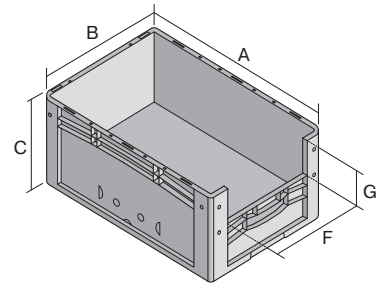

# Eurostapelbehälter XL, mit stirnseitiger Sicht-/Entnahmeöffnung

## XL64174 | Datenblatt

Pos. Abmessungen, Toleranzen nach DIN 16901

Pos.	Abmessungen, Toleranzen nach DIN 16901	
A	Außenlänge oben	600 mm
B	Außenbreite oben	400 mm
C	Höhe	170 mm
F	Breite der Sicht-/Entnahmeöffnung	274 mm
G	Höhe der Sicht-/Entnahmeöffnung	81 mm

Eigenschaften	*Belastungsangaben nach EN 13117
Eigengewicht	1,57 kg
*Auflast	250 kg
*Inhaltsbelastung	15 kg
Volumen	31 Liter
Garantie	5 year BITO QUALITY
ESD	ESD auf Anfrage
Temperaturbeständigkeit	-20°C bis +90°C
Lebensmittelecht	✓
Material	PP
Lagerartikel	✓
Stück/VE	1
Farbe	rot
Bestell-Nr.	43-14985

Abmessungen, Toleranzen nach DIN 16901

Außenlänge oben	600 mm
Außenbreite oben	400 mm
Höhe	170 mm
Innenlänge oben	568 mm
Innenbreite oben	368 mm
Innenhöhe	166 mm
Sicht-/Entnahmeöffnung B x H	274 x 81 mm