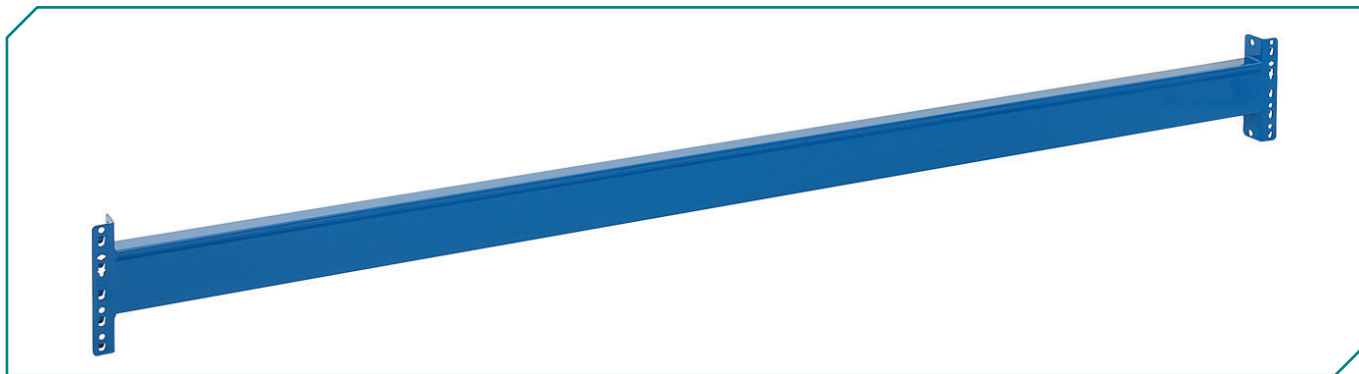

Lisses

Profilé TwinTop® de BITO | Fiche technique

FB	PT	H	L	Réf.
1350 mm	PT 95L	95 mm	1340,5 mm	66-24891
1800 mm	PT 95L	95 mm	1790,5 mm	66-23656
2200 mm	PT 95L	95 mm	2190,5 mm	66-23652
2700 mm	PT 95L	95 mm	2690,5 mm	66-23658
	PT 110L	110 mm		66-23650
	PT 120M	120 mm		66-23660
	PT 150M	150 mm		66-28621
3300 mm	PT 120M	120 mm	3290,5 mm	66-23654
	PT 150M	150 mm		66-28623
3600 mm	PT 130M	130 mm	3590,5 mm	66-23664
	PT 150M	150 mm		66-27655
	PT 170S	170 mm		66-23670