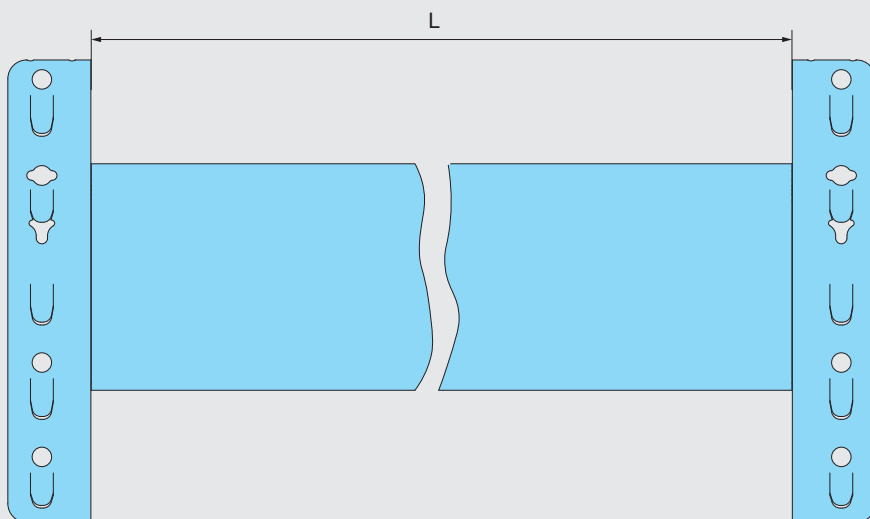

Lisses

Profilé TwinTop® de BITO | Fiche technique

FB	PT	H	L	Réf.
1350 mm	PT 95L	95 mm	1340,5 mm	66-24891
1800 mm	PT 95L	95 mm	1790,5 mm	66-23656
2200 mm	PT 95L	95 mm	2190,5 mm	66-23652
2700 mm	PT 95L	95 mm	2690,5 mm	66-23658
	PT 110L	110 mm		66-23650
	PT 120M	120 mm		66-23660
	PT 150M	150 mm		66-28621
3300 mm	PT 120M	120 mm	3290,5 mm	66-23654
	PT 150M	150 mm		66-28623
3600 mm	PT 130M	130 mm	3590,5 mm	66-23664
	PT 150M	150 mm		66-27655
	PT 170S	170 mm		66-23670