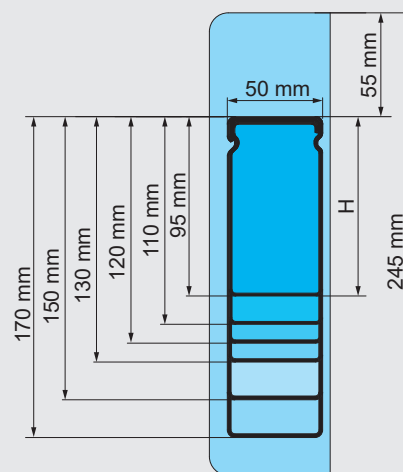

Lisses

Profilé TwinTop® de BITO | Fiche technique

FB	PT	H	L	Réf.
1350 mm	PT 95L	95 mm	1340,5 mm	66-24891
1800 mm	PT 95L	95 mm	1790,5 mm	66-23656
2200 mm	PT 95L	95 mm	2190,5 mm	66-23652
2700 mm	PT 95L	95 mm	2690,5 mm	66-23658
	PT 110L	110 mm		66-23650
	PT 120M	120 mm		66-23660
	PT 150M	150 mm		66-28621
3300 mm	PT 120M	120 mm	3290,5 mm	66-23654
	PT 150M	150 mm		66-28623
3600 mm	PT 130M	130 mm	3590,5 mm	66-23664
	PT 150M	150 mm		66-27655
	PT 170S	170 mm		66-23670