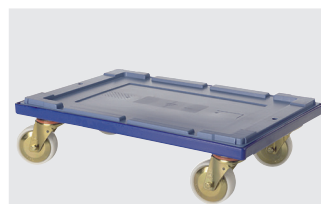

Eigengewicht	2,20 kg
*Auflast	160 kg
*Inhaltsbelastung	28 kg
Volumen	67 Liter
Garantie	5 year BITO QUALITY
ESD	-
Lebensmittelecht	-
Material	PP
Lagerartikel	✓
Stück/VE	1
Farbe	taubenblau
Bestell-Nr.	79-51059

*Belastungsangaben nach EN 13117 bei 23°C Umgebungstemperatur

Information & Service
www.bito.com

BITO
 LAGERTECHNIK

Mehrwegbehälter MB Food & Delivery, mit geschlossenen Wänden

MBEC64371 | Zubehör

Insulierbox-Querteiler
L 298 x B 25 x H 294 mm
79-51050

Kühlakkus für Frischeartikel
geeignet bis -3°C
L 296 x B 25 x H 294 mm
79-51053

Kühlakkus für Frischeartikel und Tiefkühlware
geeignet bis -21°C
L 296 x B 25 x H 294 mm
79-51054

Isoliereinsätze 64
L 528 x B 358 x H 352 mm
79-51057

Isoliereinsätze 32
L 358 x B 263 x H 352 mm
79-51058

Transportroller
für Mehrwegbehälter 600 x 400 mm
L 620 x B 420 mm
6-15510

Plomben
MBP1 - für BITOBOX MB
6-10810

Plomben
MBP2 - für BITOBOX MB
6-15705

Plomben
MBP2-L - für BITOBOX MB, XL, SL
6-19162