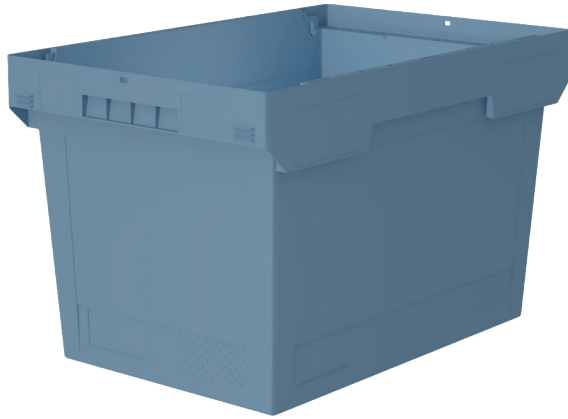

Mehrwegbehälter MB Food & Delivery, mit geschlossenen Wänden

MBEC64371 | Datenblatt

Pos. Abmessungen, Toleranzen nach DIN 16901

A	Außenlänge oben	600 mm
B	Außenbreite oben	400 mm
C	Höhe	373 mm

Eigenschaften

Eigengewicht	2,20 kg
*Auflast	160 kg
*Inhaltsbelastung	28 kg
Volumen	67 Liter
Garantie	5 year BITO QUALITY
ESD	-
Lebensmittelecht	-
Material	PP
Lagerartikel	✓
Stück/VE	1
Farbe	taubenblau
Bestell-Nr.	79-51059

Abmessungen, Toleranzen nach DIN 16901

Außenlänge oben	600 mm
Außenbreite oben	400 mm
Höhe	373 mm
Innenhöhe	365 mm

Weitere Farben / Sonderfarben auf Anfrage

Alle schriftlichen oder mündlichen Angaben zu den Produkteigenschaften und den Produkt-Anwendungsfeldern werden nach bestem Wissen gemacht. Die Angaben basieren auf unseren Erfahrungswerten, die regelmäßig nicht im Sinne einer Eigenschaft des Produkts zugesichert werden können. Der Besteller bleibt dafür verantwortlich selbst zu prüfen, ob sich die bestellte Ware für die von ihm vorgesehene Verwendung eignet. Alle Maßangaben unterliegen Toleranzen.

*Belastungsangaben nach EN 13117 bei 23°C Umgebungstemperatur

Information & Service
www.bito.com

BITO
 LAGERTECHNIK

Mehrwegbehälter MB Food & Delivery, mit geschlossenen Wänden

MBEC64371 | Zubehör

Insulierbox-Querteiler
L 298 x B 25 x H 294 mm
79-51050