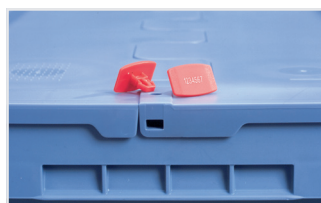

Isoliereinsätze 32
L 358 x B 263 x H 352 mm
79-51058

Transportroller
für Mehrwegbehälter 600 x 400 mm
L 620 x B 420 mm
6-15510

Plomben
MBP1 - für BITOBOX MB
6-10810

Plomben
MBP2 - für BITOBOX MB
6-15705

Plomben
MBP2-L - für BITOBOX MB, XL, SL
6-19162

Barcode-Plomben
MBP3 - für alle Mehrwegbehälter MB-Größen und XL-Behälter 800 x 600 mm
6-31550

Stülpedeckel
für Mehrwegbehälter MB
L 600 x B 400 mm
6-30276

Etikettentaschen
selbstklebend
2 Seiten offen
L 145 x B 100 mm
46-21108