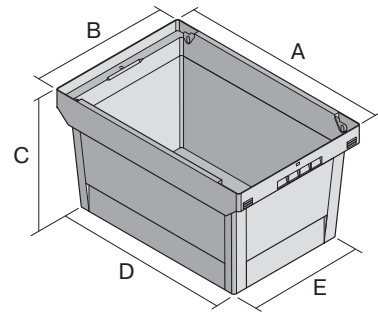

Mehrwegbehälter MB Food & Delivery, mit geschlossenen Wänden

MBEC64371 | Datenblatt

Pos. Abmessungen, Toleranzen nach DIN 16901

A	Außenlänge oben	600 mm
B	Außenbreite oben	400 mm
C	Höhe	373 mm

Eigenschaften

Eigengewicht	2,20 kg
*Auflast	160 kg
*Inhaltsbelastung	28 kg
Volumen	67 Liter
Garantie	5 year BITO QUALITY
ESD	-
Lebensmittelecht	-
Material	PP
Lagerartikel	✓
Stück/VE	1
Farbe	taubenblau
Bestell-Nr.	79-51059

Abmessungen, Toleranzen nach DIN 16901

Außenlänge oben	600 mm
Außenbreite oben	400 mm
Höhe	373 mm
Innenhöhe	365 mm

Weitere Farben / Sonderfarben auf Anfrage

Alle schriftlichen oder mündlichen Angaben zu den Produkteigenschaften und den Produkt-Anwendungsfeldern werden nach bestem Wissen gemacht. Die Angaben basieren auf unseren Erfahrungswerten, die regelmäßig nicht im Sinne einer Eigenschaft des Produkts zugesichert werden können. Der Besteller bleibt dafür verantwortlich selbst zu prüfen, ob sich die bestellte Ware für die von ihm vorgesehene Verwendung eignet. Alle Maßangaben unterliegen Toleranzen.

*Belastungsangaben nach EN 13117 bei 23°C Umgebungstemperatur

Information & Service
www.bito.com

BITO
 LAGERTECHNIK

Mehrwegbehälter MB Food & Delivery, mit geschlossenen Wänden

MBEC64371 | Zubehör

Insulierbox-Querteiler
L 298 x B 25 x H 294 mm
79-51050