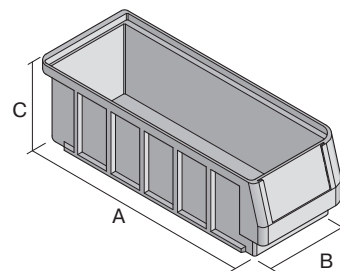

# Regalkästen RK RK3109 | Datenblatt

Pos. Abmessungen, Toleranzen nach DIN 16901

A	Außenlänge oben	300 mm
B	Außenbreite oben	117 mm
C	Höhe	90 mm

## Eigenschaften \*Belastungsangaben nach EN 13117

Eigengewicht	0,24 kg
*Auflast	6 kg
*Inhaltsbelastung	2 kg
Volumen	2,0 Liter

Garantie	5 year BITO QUALITY
ESD	ESD auf Anfrage
Temperaturbeständigkeit	-20°C bis +80°C
Lebensmittelecht	✓
Material	PP

## Abmessungen, Toleranzen nach DIN 16901

Außenlänge oben	300 mm
Außenbreite oben	117 mm
Höhe	90 mm
Innenlänge oben	260 mm
Innenbreite oben	94 mm
Innenlänge unten	259 mm
Innenbreite unten	92 mm
Innenhöhe	80 mm