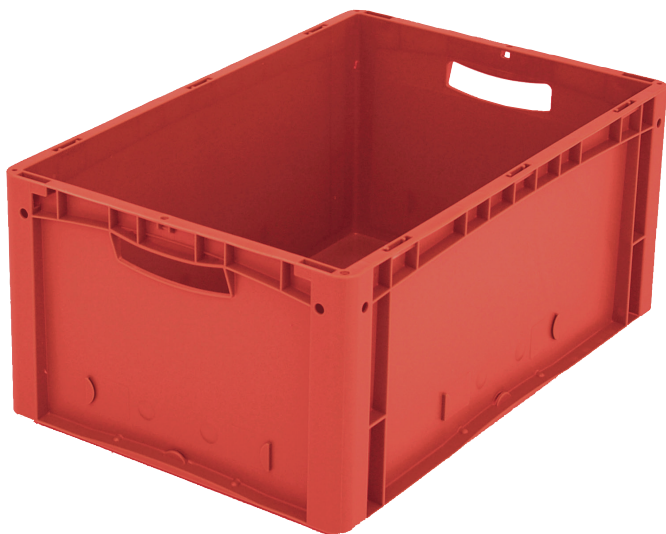

Eurostapelbehälter XL, Standardausführung XL64271 | Datenblatt

Pos. Abmessungen, Toleranzen nach DIN 16901

Pos.	Abmessungen, Toleranzen nach DIN 16901	
A	Außenlänge oben	600 mm
B	Außenbreite oben	400 mm
C	Höhe	270 mm

Eigenschaften

Eigengewicht	2,11 kg
*Auflast	300 kg
*Inhaltsbelastung	15 kg
Volumen	51 Liter
Garantie	5 year BITO QUALITY
ESD	ESD auf Anfrage
Temperaturbeständigkeit	-20°C bis +80°C
Lebensmittelecht	✓
Material	PP
Lagerartikel	✓
Stück/VE	1
Farbe	rot
Bestell-Nr.	43-14511

Information & Service
www.bito.com

BITO
LAGERTECHNIK

Eurostapelbehälter XL, Standardausführung XL64271 | Zubehör

Palettenabdeckhauben
L 1220 x B 820 mm
9-18421

Auflagedeckel
für Eurostapelbehälter XL
L 600 x B 400 mm
43-20301