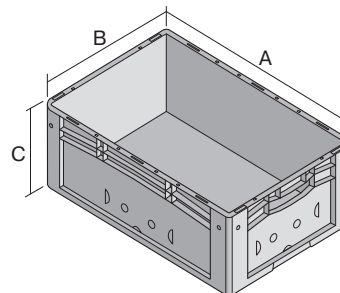

Eurostapelbehälter XL, Standardausführung XL64271 | Datenblatt

Pos. Abmessungen, Toleranzen nach DIN 16901

Pos.	Abmessungen, Toleranzen nach DIN 16901	
A	Außenlänge oben	600 mm
B	Außenbreite oben	400 mm
C	Höhe	270 mm

Eigenschaften

Eigengewicht	2,11 kg
*Auflast	300 kg
*Inhaltsbelastung	15 kg
Volumen	51 Liter
Garantie	5 year BITO QUALITY
ESD	ESD auf Anfrage
Temperaturbeständigkeit	-20°C bis +80°C
Lebensmittelecht	✓
Material	PP
Lagerartikel	✓
Stück/VE	1
Farbe	rot
Bestell-Nr.	43-14511

*Belastungsangaben nach EN 13117 bei 23°C Umgebungstemperatur

Abmessungen, Toleranzen nach DIN 16901

Außenlänge oben	600 mm
Außenbreite oben	400 mm
Höhe	270 mm
Innenlänge oben	568 mm
Innenbreite oben	368 mm
Innenlänge unten	559 mm
Innenbreite unten	359 mm
Innenhöhe	266 mm