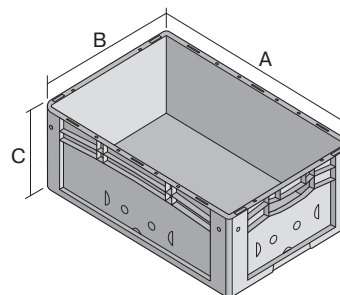

# Bacs gerbables norme Europe, série XL, à fond nervuré RX XL64321RX | Fiche technique

Pos. Dimensions, tolérances conformes à la norme DIN 16901

Pos.	Dimensions, tolérances conformes à la norme DIN 16901	
A	Longueur extérieure au bord sup.	600 mm
B	Largeur extérieure au bord sup.	400 mm
C	Hauteur	320 mm

## Caractéristiques produit

Poids propre	2,89 kg
Capacité de gerbage*	300 kg
*Capacité de charge	50 kg
Volume	60 litres
Garantie	5 year BITO QUALITY
ESD	Version ESD sur demande
Résistance thermique	-20°C à +90°C
Sécurité alimentaire	✓
Matériau	PP
Article en stock	✓
pcs/lot	1
coloris	bleu
Réf.	43-30208

## Dimensions, tolérances conformes à la norme DIN 16901

Longueur extérieure au bord sup.	600 mm
Largeur extérieure au bord sup.	400 mm
Hauteur	320 mm
Longueur intérieure au bord supérieur	568 mm
Largeur intérieure au bord sup.	368 mm
Longueur intérieure à la base	559 mm
Largeur intérieure à la base	359 mm
Hauteur intérieure	302 mm