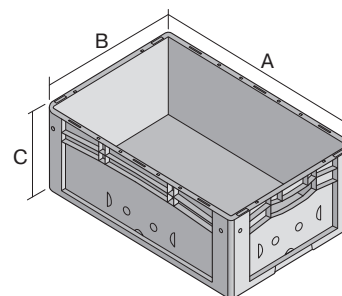

Bacs gerbables norme Europe, série XL, fond et parois ajourés

XL64423 | Fiche technique

Pos. Dimensions, tolérances conformes à la norme DIN 16901

Pos.	Dimensions, tolérances conformes à la norme DIN 16901	
A	Longueur extérieure au bord sup.	600 mm
B	Largeur extérieure au bord sup.	400 mm
C	Hauteur	420 mm

Caractéristiques produit

Poids propre	2,75 kg
Capacité de gerbage*	300 kg
*Capacité de charge	35 kg
Volume	79 litres
Garantie	5 year BITO QUALITY
ESD	Version ESD sur demande
Résistance thermique	-20°C à +80°C
Sécurité alimentaire	✓
Matériau	PP
Article en stock	✓
pcs/lot	1
coloris	bleu
Réf.	43-18505

* Les données de capacité de charge selon la norme EN 13117 se réfèrent à une température ambiante de 23 °C.

Dimensions, tolérances conformes à la norme DIN 16901

Longueur extérieure au bord sup.	600 mm
Largeur extérieure au bord sup.	400 mm
Hauteur	420 mm
Longueur intérieure au bord supérieur	568 mm
Largeur intérieure au bord sup.	368 mm
Longueur intérieure à la base	559 mm
Largeur intérieure à la base	359 mm
Hauteur intérieure	402 mm

Marquage

Marquage par injection grand côté	25 x 100 mm
-----------------------------------	-------------

Information & Service
www.bito.com

BITO
LAGERTECHNIK

Bacs gerbables norme Europe, série XL, fond et parois ajourés