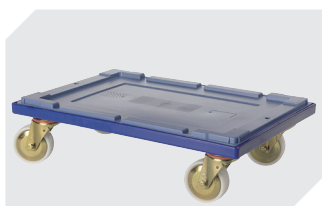

Information & Service  
[www.bitto.com](http://www.bitto.com)

**BITO**  
LAGERTECHNIK

Bacs de distribution, série MB, pour substances dangereuses, couvercle à fermeture métallique à levier et crochet

### Scellés de sécurité

MBP1 - pour la BITOBOX MB  
**6-10810**