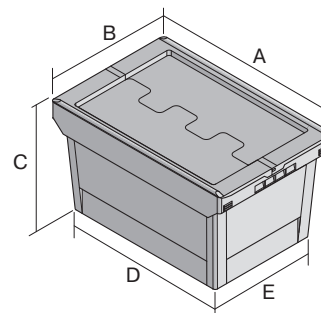

Bacs de distribution, série MB, pour substances dangereuses, couvercle à fermeture métallique à levier et crochet

## MBSG43221CLIP | Fiche technique

Pos. Dimensions, tolérances conformes à la norme DIN 16901

Pos.	Dimensions, tolérances conformes à la norme DIN 16901	
A	Longueur extérieure au bord sup.	410 mm
B	Largeur extérieure au bord sup.	310 mm
C	Hauteur	238 mm
D	Longueur ext. base	318 mm
E	Largeur ext. base	240 mm

### Caractéristiques produit

Poids propre	1,64 kg
*Capacité de charge	13 kg
Volume	18 litres
ESD	No
Sécurité alimentaire	-
Matériau	PP
Article en stock	✓
pcs/lot	1
coloris	rouge pourpre
Réf.	6-18653

### Dimensions, tolérances conformes à la norme DIN 16901

Longueur extérieure au bord sup.	410 mm
Largeur extérieure au bord sup.	310 mm
Hauteur	238 mm
Longueur intérieure au bord supérieur	349 mm
Largeur intérieure au bord sup.	271 mm
Longueur intérieure à la base	313 mm
Largeur intérieure à la base	235 mm
Hauteur intérieure utile (bacs empilés)	200 mm