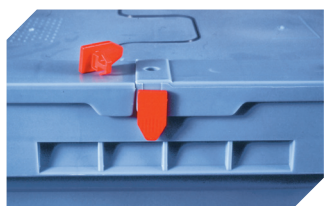

Bacs de distribution, série MB, pour substances dangereuses, couvercle à fermeture métallique à levier et crochet

MBSG43221CLIP | Accessoires

Scellés de sécurité

MBP1 - pour la BITOBOX MB
6-10810