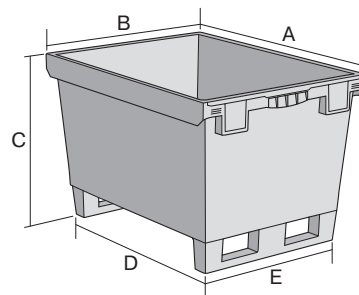

Bacs de distribution MB à fond nervuré, avec listons de gerbage montés sur charnières et semelles prémontées

## MBB86321RKUFE | Fiche technique

Pos. Dimensions, tolérances conformes à la norme DIN 16901

Pos.	Dimensions, tolérances conformes à la norme DIN 16901	
A	Longueur extérieure au bord sup.	800 mm
B	Largeur extérieure au bord sup.	600 mm
C	Hauteur	453 mm
D	Longueur ext. base	690 mm
E	Largeur ext. base	508 mm

### Caractéristiques produit

\* Charges selon la norme EN 13117

Poids propre	7,04 kg
Capacité de gerbage*	200 kg
*Capacité de charge	75 kg
Volume	109 litres
Garantie	5 year BITO QUALITY
ESD	Version ESD sur demande
Résistance thermique	-20°C à +80°C
Sécurité alimentaire	✓
Matériau	PP
Article en stock	-
pcs/lot	1
coloris	bleu-gris
Réf.	6-15314

### Dimensions, tolérances conformes à la norme DIN 16901

Longueur extérieure au bord sup.	800 mm
Largeur extérieure au bord sup.	600 mm
Hauteur	453 mm
Longueur intérieure à la base	682 mm
Largeur intérieure à la base	500 mm
Hauteur intérieure utile (bacs empilés)	289 mm