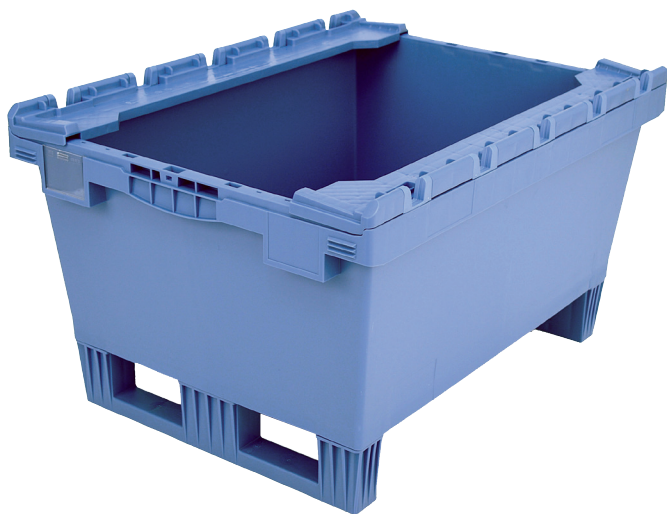

Bacs de distribution MB à fond nervuré, avec listons de gerbage montés sur charnières et semelles prémontées

## MBB86321RKUFE | Fiche technique

Pos. Dimensions, tolérances conformes à la norme DIN 16901

Pos.	Dimensions, tolérances conformes à la norme DIN 16901	
A	Longueur extérieure au bord sup.	800 mm
B	Largeur extérieure au bord sup.	600 mm
C	Hauteur	453 mm
D	Longueur ext. base	690 mm
E	Largeur ext. base	508 mm

### Caractéristiques produit

\* Charges selon la norme EN 13117

Poids propre	7,04 kg
Capacité de gerbage*	200 kg
*Capacité de charge	75 kg
Volume	109 litres
Garantie	5 year BITO QUALITY
ESD	Version ESD sur demande
Résistance thermique	-20°C à +80°C
Sécurité alimentaire	✓
Matériau	PP
Article en stock	-
pcs/lot	1
coloris	bleu-gris
Réf.	6-15314

### Dimensions, tolérances conformes à la norme DIN 16901

Longueur extérieure au bord sup.	800 mm
Largeur extérieure au bord sup.	600 mm
Hauteur	453 mm
Longueur intérieure à la base	682 mm
Largeur intérieure à la base	500 mm
Hauteur intérieure utile (bacs empilés)	289 mm