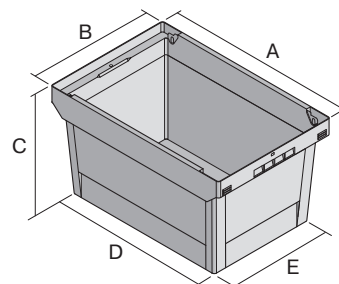

# Bacs de distribution, série MB, avec ouverture de prélèvement au petit côté

## MB64424 | Fiche technique

Pos. Dimensions, tolérances conformes à la norme DIN 16901

Pos.	Dimensions, tolérances conformes à la norme DIN 16901	
A	Longueur extérieure au bord sup.	600 mm
B	Largeur extérieure au bord sup.	400 mm
C	Hauteur	423 mm
D	Longueur ext. base	505 mm
E	Largeur ext. base	335 mm
F	Largeur ouverture de prélèvement	270 mm
G	Hauteur ouverture de prélèvement	217 mm

### Caractéristiques produit

Poids propre	2,95 kg
*Capacité de charge	35 kg
Volume	74 litres
ESD	No
Sécurité alimentaire	-
Matériau	PP
Article en stock	✓
pcs/lot	1
coloris	bleu-gris
Réf.	6-11084

### Dimensions, tolérances conformes à la norme DIN 16901

Longueur extérieure au bord sup.	600 mm
Largeur extérieure au bord sup.	400 mm
Hauteur	423 mm
Longueur intérieure au bord supérieur	540 mm
Largeur intérieure au bord sup.	371 mm
Longueur intérieure à la base	498 mm
Largeur intérieure à la base	329 mm
Hauteur intérieure	415 mm
Ouverture de prélèvement l x H	270 x 217 mm