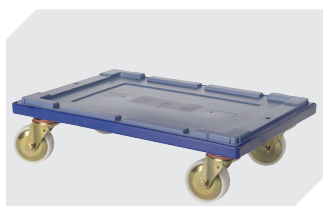

Bacs de distribution, série MB, avec ouverture de prélèvement au petit côté

MB64424 | Accessoires

Plateaux roulants

pour bacs de distribution MB

600 x 400 mm

l 620 x l 420 mm

6-15510

Information & Service
www.bito.com

BITO
LAGERTECHNIK