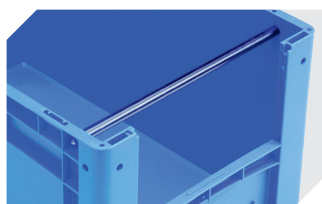

Information & Service
www.bito.com

BITO
 LAGERTECHNIK

Eurostapelbehälter BN, mit stirnseitiger Sicht-/Entnahmeöffnung **BN4324** | Zubehör

Etikettenabdeckungen
für Eurostapelbehälter BN
nachrüstbar
B 110 x H 46 mm
4-9454

Kombideckel
für Eurostapelbehälter BN
L 400 x B 300 mm
4-1152

Sichtscheiben
für Eurostapelbehälter BN
mit stirnseitiger Sicht-/Entnahmeöffnung
4-11716

Transportroller
Material Rad: PP
L 620 x B 420 mm
43-1491