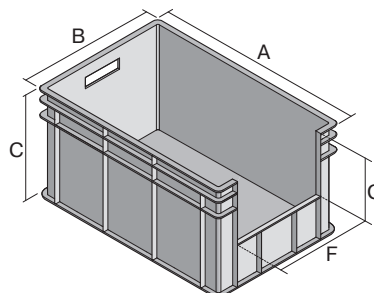

Eurostapelbehälter BN, mit stirnseitiger Sicht-/Entnahmeöffnung

BN4324 | Datenblatt

Pos. Abmessungen, Toleranzen nach DIN 16901

Pos.	Abmessungen, Toleranzen nach DIN 16901	
A	Außenlänge oben	400 mm
B	Außenbreite oben	300 mm
C	Höhe	215 mm
F	Breite der Sicht-/Entnahmeöffnung	230 mm
G	Höhe der Sicht-/Entnahmeöffnung	117 mm

Eigenschaften *Belastungsangaben nach EN 13117

Eigengewicht	1,07 kg
*Auflast	150 kg
*Inhaltsbelastung	40 kg
Volumen	20 Liter
Garantie	5 year BITO QUALITY
ESD	ESD auf Anfrage
Temperaturbeständigkeit	-20°C bis +80°C
Lebensmittelecht	✓
Material	PP
Lagerartikel	✓
Stück/VE	1
Farbe	blau
Bestell-Nr.	4-1288

Weitere Farben / Sonderfarben auf Anfrage

Abmessungen, Toleranzen nach DIN 16901

Außenlänge oben	400 mm
Außenbreite oben	300 mm
Höhe	215 mm
Innenlänge oben	360 mm
Innenbreite oben	260 mm
Innenhöhe	211 mm
Sicht-/Entnahmeöffnung B x H	230 x 117 mm