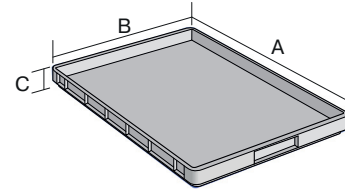

## T64W | Datenblatt

Pos. Abmessungen, Toleranzen nach DIN 16901

Pos.	Abmessungen, Toleranzen nach DIN 16901	
A	Außenlänge oben	599 mm
B	Außenbreite oben	399 mm
C	Höhe	50 mm

### Abmessungen, Toleranzen nach DIN 16901

Außenlänge oben	599 mm
Außenbreite oben	399 mm
Höhe	50 mm
Innenlänge oben	579 mm
Innenbreite oben	379 mm
Innenhöhe	30 mm

Information & Service  
[www.bitto.com](http://www.bitto.com)