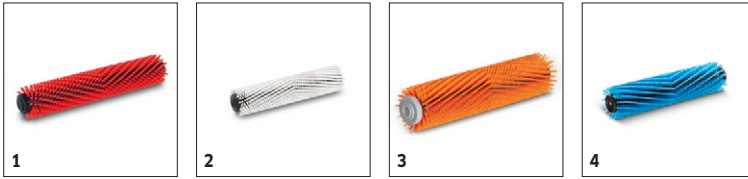

■ Im Lieferumfang enthalten. □ Mögliches Zubehör.

BR 30/4 C BP PACK

1.783-228.0

		Bestell-Nr.	Härtegrad	Länge	Farbe	Anzahl	Preis	Beschreibung	
Walzenbürsten									
Walzenbürste	1	4.762-005.0	mittel	300 mm	rot	1 Stück		Rote Standardwalzenbürste zur Unterhaltsreinigung.	<input checked="" type="checkbox"/>
	2	4.762-452.0	weich	300 mm	weiß	1 Stück		Weißer Walzenbürste zur Reinigung empfindlicher Bodenbeläge.	<input type="checkbox"/>
	3	4.762-484.0		300 mm	orange	1 Stück		Orangefarbene Walzenbürste mit Hoch-tief-Struktur zur besonders effektiven Reinigung von strukturierten Bodenbelägen.	<input type="checkbox"/>
	4	4.762-499.0	weich	300 mm	blau	1 Stück		Zur Teppichreinigung.	<input type="checkbox"/>