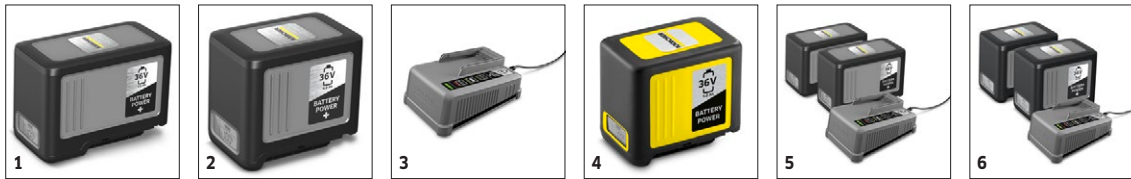

BR 30/4 C BP PACK 1.783-228.0

		Bestell-Nr.				Preis	Beschreibung	
Akkus								
Battery Power+ 36/75	1	2.445-043.0					Eine Kapazität von 7,5 Ah garantiert lange Laufzeiten des Battery Power+ 36-Volt-Lithium-Ionen-Akkus. Sehr leistungsstark, mit Real Time Technology via LCD-Display und Schutz vor Überstrom.	■
Battery Power+ 36/60	2	2.042-022.0					Extrem leistungsstarker Battery Power+ 36-Volt-Lithium-Ionen-Akku mit 6,0 Ah Kapazität für eine lange Laufzeit. Mit innovativer Real Time Technology via LC-Display und Spannungsüberwachung.	□
Ladegeräte								
Schnellladegerät Battery Power+ 36/60	3	2.445-045.0					Mit max. 6 A Ladestrom alle 36 V Kärcher Battery Power- und Kärcher Battery Power+-Lithium-Akkus laden: Schnellladegerät mit LED-Betriebszustandsanzeige. Einfache Wandmontage.	■
Akkus								
Battery Power 36/50	4	2.445-031.0					36 V / 5,0 Ah Battery Power-Wechselakku mit innovativer Real Time Technology inkl. LCD-Display zur Anzeige des Akkuzustands. Geeignet für alle Geräte der 36 V Kärcher Akkuplattform.	□
Starterkit								
Starter Kit Battery Power+ 36/75	5	2.445-070.0					Starterkit Battery Power+ 36/75 mit 2 36-V/7,5-Ah-Akkus und 36-Volt-Schnellladegerät für unsere 36 V Kärcher Battery Power- und Kärcher Battery Power+-Akkuplattformgeräte.	□
Starter Kit Battery Power+ 36/60	6	2.445-071.0					Starterkit Kärcher Battery Power+ 36/60 für alle Geräte der Kärcher 36 V Battery Power+-Akkuplattform. Lieferumfang: 2 36-V/6,0-Ah-Akkus und das zugehörige 36-Volt-Schnellladegerät.	□

■ Im Lieferumfang enthalten. □ Mögliches Zubehör.